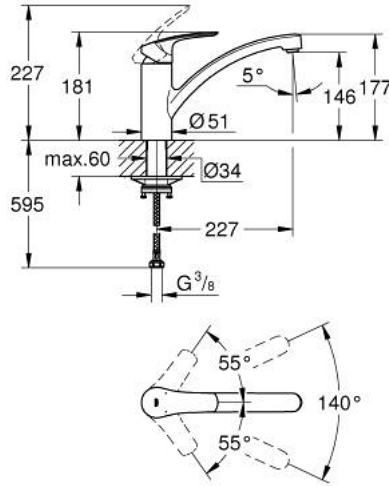

EUROSMART 33 281 30D خلاط مطبخ بمقبض فردي بقياس 1/2 بوصة

وصف المنتج

• اللون: كروم

• صنوبر منخفض

• طلاء كروم GROHE LongLife

• قلب سيراميك GROHE SilkMove 35 مم

• محدد درجة حرارة مدمج

• محدد معدل تدفق قابل للتعديل

• صنوبر قالب قابل للدوران

• منطقة الدوران 140 درجة

• مسارات الماء الداخلية المعزولة - من دون رصاص ونيكل

• مرغي مياه بفتحة وتدية للاستبدال بدون أدوات

• flexible connection hoses 3/8"

• maximum flow rate (at 3 bar): 5 l/min

## EUROSMART 33 281 30D خلاط مطبخ بمقبض فردي بقياس 1/2 بوصة

الآن - 2022 وينوي, قطع الغيار:

1: مقبض (رقم الطلب: 48530000)

2: غطاء (رقم الطلب: 46492000)

3: حلقة مسمار (رقم الطلب: 46815000)

4: خرطوشة (رقم الطلب: 46374000)