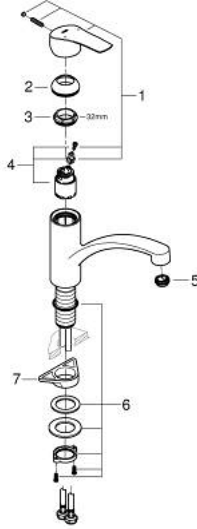

EUROSMART 33 281 30D خلاط مطبخ بمقبض فردي بقياس 1/2 بوصة

وصف المنتج

• اللون: كروم

• صنوبر منخفض

• طلاء كروم GROHE LongLife

• قلب سيراميك GROHE SilkMove 35 مم

• محدد درجة حرارة مدمج

• محدد معدل تدفق قابل للتعديل

• صنوبر قالب قابل للدوران

• منطقة الدوران 140 درجة

• مسارات الماء الداخلية المعزولة - من دون رصاص ونيكل

• مرغي مياه بفتحة وتدية للاستبدال بدون أدوات

• flexible connection hoses 3/8"

• maximum flow rate (at 3 bar): 5 l/min

## EUROSMART 33 281 30D خلاط مطبخ بمقبض فردي بقياس 1/2 بوصة

الآن - 2022 وينوي, قطع الغيار:

1: مقبض (رقم الطلب: 48530000)

2: غطاء (رقم الطلب: 46492000)

3: حلقة مسمار (رقم الطلب: 46815000)

4: خرطوشة (رقم الطلب: 46374000)