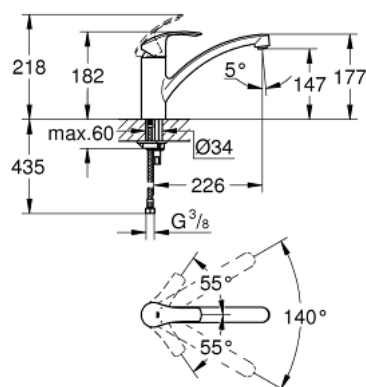

33 281 243 D EUROSMART MITIGEUR MONOCOMMANDE 1/2" ÉVIER

DESCRIPTION DU PRODUIT

- Couleur: matte black
- bec bas
- finition GROHE LongLife
- GROHE SilkMove cartouche en céramique 35 mm
- limiteur de débit ajustable
- bec moulé pivotant
- zone de rotation 140°
- conduit d'eau sans plomb ni nickel
- mousseur avec fente, pour un remplacement sans outil
- flexibles de raccordement souples
- set de fixation métal
- débit maximum à 3 bars : 5 l/min
- gamme GROHE Professional