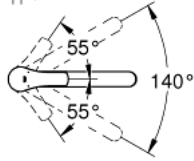

EUROSMART 33 281 243 D خلاط مطبخ بمقبض فردي بقياس 1/2 بوصة

وصف المنتج

• اللون: Matte Black

• صنوبر منخفض

• طلاء GROHE LongLife

• قلب سيراميك GROHE SilkMove 35 مم

• محدد معدل تدفق قابل للتعديل

• صنوبر قالب قابل للدوران

• منطقة الدوران 140 درجة

• مسارات الماء الداخلية المعزولة - من دون رصاص ونيكل

• مرغي مياه بفتحة وتدنية للاستبدال بدون أدوات

• flexible connection hoses 3/8"

• maximum flow rate (at 3 bar): 5 l/min

• professional edition