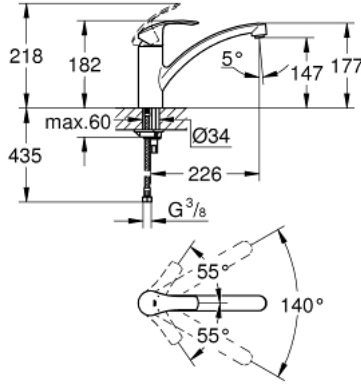

EUROSMART 33 281 243 D خلاط مطبخ بمقبض فردي بقياس 1/2 بوصة

وصف المنتج

• اللون: Matte Black

• صنوبر منخفض

• طلاء GROHE LongLife

• قلب سيراميك GROHE SilkMove 35 مم

• محدد معدل تدفق قابل للتعديل

• صنوبر قالب قابل للدوران

• منطقة الدوران 140 درجة

• مسارات الماء الداخلية المعزولة - من دون رصاص ونيكل

• مرغي مياه بفتحة وتدنية للاستبدال بدون أدوات

• flexible connection hoses 3/8"

• maximum flow rate (at 3 bar): 5 l/min

• professional edition