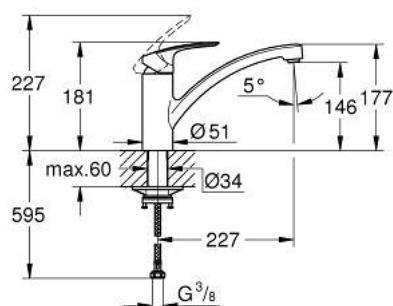

## 33 281 243 3 EUROSMART MITIGEUR MONOCOMMANDE 1/2" ÉVIER

### DESCRIPTION DU PRODUIT

- Couleur: matte black
- bec bas
- GROHE SilkMove cartouche en céramique 35 mm
- limiteur de débit ajustable
- bec moulé pivotant
- zone de rotation 140°
- conduit d'eau sans plomb ni nickel
- mousseur avec fente, pour un remplacement sans outil
- flexibles de raccordement souples
- set de fixation métal
- débit maximum à 3 bars : 11 l/min
- gamme GROHE Professional