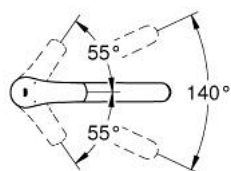

### DESCRIPTION DU PRODUIT

- Couleur: matte black
- bec bas
- GROHE SilkMove cartouche en céramique 35 mm
- limiteur de débit ajustable
- bec moulé pivotant
- zone de rotation 140°
- conduit d'eau sans plomb ni nickel
- mousseur avec fente, pour un remplacement sans outil
- flexibles de raccordement souples
- set de fixation métal
- débit maximum à 3 bars : 11 l/min
- gamme GROHE Professional