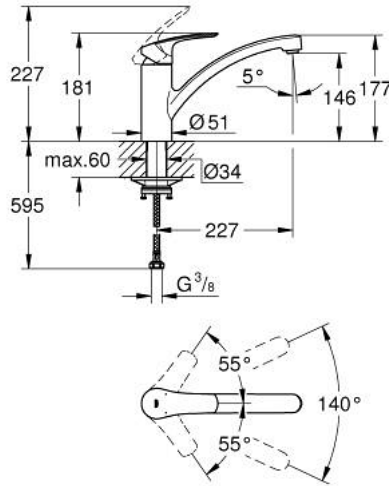

EUROSMART 33 281 243 3 خلاط مطبخ بمقبض فردي بقياس 1/2 بوصة

وصف المنتج

• اللون: Matte Black

• صنوبر منخفض

• قلب سيراميك GROHE SilkMove 35 مم

• محدد معدل تدفق قابل للتعديل

• صنوبر قالب قابل للدوران

• منطقة الدوران 140 درجة

• مسارات الماء الداخلية المعزولة - من دون رصاص ونيكل

• مرغي مياه بفتحة وتدبة للاستبدال بدون أدوات

• flexible connection hoses 3/8"

• maximum flow rate (at 3 bar): 11 l/min

• professional edition