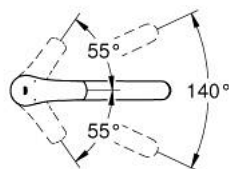

33 281 003 EUROSMART MITIGEUR MONOCOMMANDE 1/2" ÉVIER

DESCRIPTION DU PRODUIT

- Couleur: chromé
- bec bas
- GROHE LongLife finition durable
- GROHE SilkMove cartouche en céramique 35 mm
- limiteur de débit ajustable
- bec moulé pivotant
- zone de rotation 140°
- conduit d'eau sans plomb ni nickel
- mousseur avec fente, pour un remplacement sans outil
- flexibles de raccordement souples
- set de fixation métal
- débit maximum à 3 bars : 11 l/min
- gamme GROHE Professional

33 281 003 EUROSMART MITIGEUR MONOCOMMANDE 1/2" ÉVIER

PIÈCES DE RECHANGE, juin 2022 – now

- 1: Levier (Numéro de commande 48530000)
- 2: Capuchon (Numéro de commande 46492000)
- 3: Anneau à visser (Numéro de commande 46815000)
- 4: Cartouche (Numéro de commande 46374000)
- 5: Brise-jet (Numéro de commande 48356000)
- 6: Fixation M30x1,5 (Numéro de commande 48384000)
- 7: Plaque de renfort (Numéro de commande 05334000)
- 8: Clef (Numéro de commande 19332000)*