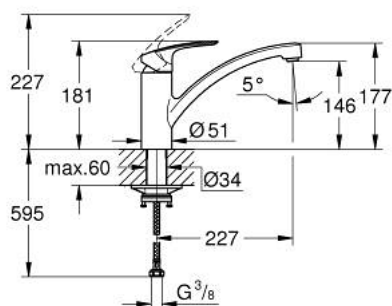

33 281 003 EUROSMART MITIGEUR MONOCOMMANDE 1/2" ÉVIER

DESCRIPTION DU PRODUIT

- Couleur: chromé
- bec bas
- GROHE LongLife finition durable
- GROHE SilkMove cartouche en céramique 35 mm
- limiteur de débit ajustable
- bec moulé pivotant
- zone de rotation 140°
- conduit d'eau sans plomb ni nickel
- mousseur avec fente, pour un remplacement sans outil
- flexibles de raccordement souples
- set de fixation métal
- débit maximum à 3 bars : 11 l/min
- gamme GROHE Professional

33 281 003 EUROSMART MITIGEUR MONOCOMMANDE 1/2" ÉVIER

PIÈCES DE RECHANGE, juin 2022 – now

- 1: Levier (Numéro de commande 48530000)
- 2: Capuchon (Numéro de commande 46492000)
- 3: Anneau à visser (Numéro de commande 46815000)
- 4: Cartouche (Numéro de commande 46374000)
- 5: Brise-jet (Numéro de commande 48356000)
- 6: Fixation M30x1,5 (Numéro de commande 48384000)
- 7: Plaque de renfort (Numéro de commande 05334000)
- 8: Clef (Numéro de commande 19332000)*