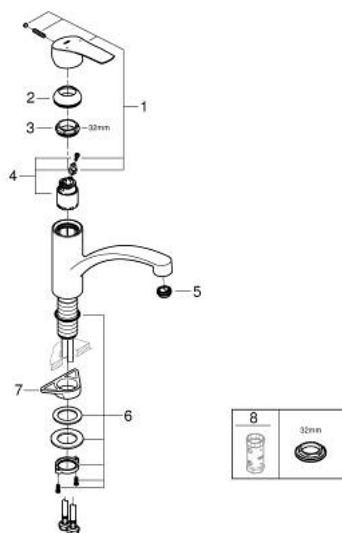

33 281 003 EUROSMART MITIGEUR MONOCOMMANDE 1/2" ÉVIER

DESCRIPTION DU PRODUIT

- Couleur: chromé
- bec bas
- GROHE LongLife finition durable
- GROHE SilkMove cartouche en céramique 35 mm
- limiteur de débit ajustable
- bec moulé pivotant
- zone de rotation 140°
- conduit d'eau sans plomb ni nickel
- mousseur avec fente, pour un remplacement sans outil
- flexibles de raccordement souples
- set de fixation métal
- débit maximum à 3 bars : 11 l/min
- gamme GROHE Professional

33 281 003 EUROSMART MITIGEUR MONOCOMMANDE 1/2" ÉVIER

PIÈCES DE RECHANGE, juin 2022 – now

- 1: Levier (Numéro de commande 48530000)
- 2: Capuchon (Numéro de commande 46492000)
- 3: Anneau à visser (Numéro de commande 46815000)
- 4: Cartouche (Numéro de commande 46374000)
- 5: Brise-jet (Numéro de commande 48356000)
- 6: Fixation M30x1,5 (Numéro de commande 48384000)
- 7: Plaque de renfort (Numéro de commande 05334000)
- 8: Clef (Numéro de commande 19332000)*