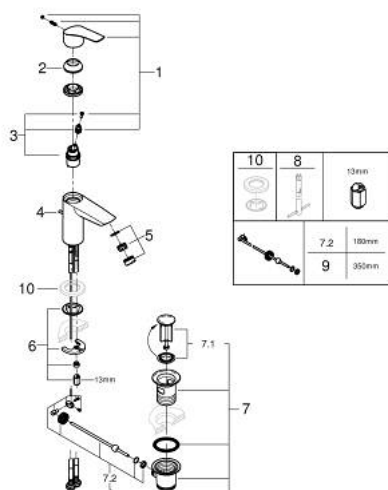

33 265 30F EUROSMART MITIGEUR MONOCOMMANDE 1/2" LAVABO TAILLE S

DESCRIPTION DU PRODUIT

- Couleur: chromé
- GROHE SilkMove cartouche en céramique 28 mm
- limiteur de débit ajustable
- avec limiteur de température
- GROHE LongLife finition durable
- conduit d'eau sans plomb ni nickel
- GROHE EcoJoy économie d'eau
- débit maximum à 3 bars : 5 l/min
- GROHE FastFixation installation rapide
- tirette et garniture de vidage 1 1/4"
- flexibles de raccordement souples
- gamme GROHE Professional

33 265 30F EUROSMART MITIGEUR MONOCOMMANDE 1/2" LAVABO TAILLE S

PIÈCES DE RECHANGE, juillet 2019 – now

- 1: Levier (Numéro de commande 48548000)
 - 2: Capuchon (Numéro de commande 46116000)
 - 3: Cartouche (Numéro de commande 48518000)
 - 4: Tirette (Numéro de commande 65936PD0)
 - 5: mousseur AUS (Numéro de commande 42631000)
 - 6: Fixation M26x1,5 (Numéro de commande 46645000)
 - 7: Garniture de vidage 1 1/4" (Numéro de commande 28910000)
 - 7.1: Clapet de vidage (Numéro de commande 07182000)
 - 7.2: Tige et rotule de vidage (Numéro de commande 07052000)
 - 8: Clef platte SW 46 mm à 6 pans (Numéro de commande 19017000)*
 - 9: Tige et rotule de vidage (Numéro de commande 07341000)*
- * Accessoires en option