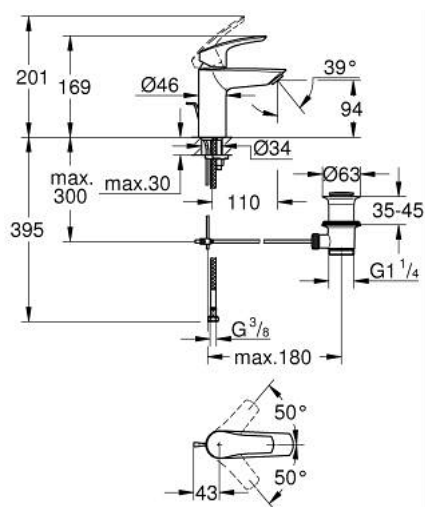

33 265 30F EUROSMART MITIGEUR MONOCOMMANDE 1/2" LAVABO TAILLE S

DESCRIPTION DU PRODUIT

- Couleur: chromé
- GROHE SilkMove cartouche en céramique 28 mm
- limiteur de débit ajustable
- avec limiteur de température
- GROHE LongLife finition durable
- conduit d'eau sans plomb ni nickel
- GROHE EcoJoy économie d'eau
- débit maximum à 3 bars : 5 l/min
- GROHE FastFixation installation rapide
- tirette et garniture de vidage 1 1/4"
- flexibles de raccordement souples
- gamme GROHE Professional

33 265 30F EUROSMART MITIGEUR MONOCOMMANDE 1/2" LAVABO TAILLE S

PIÈCES DE RECHANGE, juillet 2019 – now

- 1: Levier (Numéro de commande 48548000)
 - 2: Capuchon (Numéro de commande 46116000)
 - 3: Cartouche (Numéro de commande 48518000)
 - 4: Tirette (Numéro de commande 65936PD0)
 - 5: mousseur AUS (Numéro de commande 42631000)
 - 6: Fixation M26x1,5 (Numéro de commande 46645000)
 - 7: Garniture de vidage 1 1/4" (Numéro de commande 28910000)
 - 7.1: Clapet de vidage (Numéro de commande 07182000)
 - 7.2: Tige et rotule de vidage (Numéro de commande 07052000)
 - 8: Clef platte SW 46 mm à 6 pans (Numéro de commande 19017000)*
 - 9: Tige et rotule de vidage (Numéro de commande 07341000)*
- * Accessoires en option