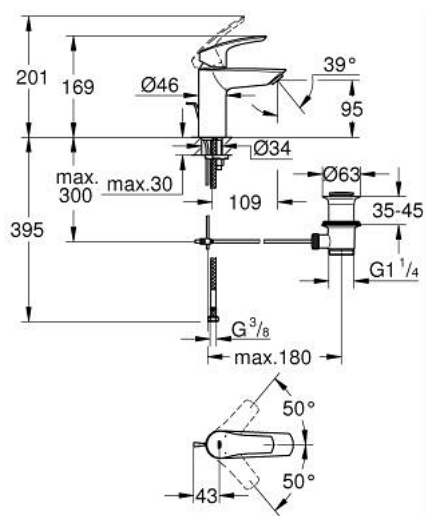

33 265 30F EUROSMART MITIGEUR MONOCOMMANDE 1/2" LAVABO TAILLE S

DESCRIPTION DU PRODUIT

- Couleur: chromé
- GROHE SilkMove cartouche en céramique 28 mm
- limiteur de débit ajustable
- avec limiteur de température
- GROHE LongLife finition durable
- conduit d'eau sans plomb ni nickel
- GROHE EcoJoy économie d'eau
- débit maximum à 3 bars : 5 l/min
- GROHE FastFixation installation rapide
- tirette et garniture de vidage 1 1/4"
- flexibles de raccordement souples
- gamme GROHE Professional

33 265 30F EUROSMART MITIGEUR MONOCOMMANDE 1/2" LAVABO TAILLE S

PIÈCES DE RECHANGE, juillet 2019 – now

- 1: Levier (Numéro de commande 48548000)
 - 2: Capuchon (Numéro de commande 46116000)
 - 3: Cartouche (Numéro de commande 48518000)
 - 4: Tirette (Numéro de commande 65936PD0)
 - 5: mousseur AUS (Numéro de commande 42631000)
 - 6: Fixation M26x1,5 (Numéro de commande 46645000)
 - 7: Garniture de vidage 1 1/4" (Numéro de commande 28910000)
 - 7.1: Clapet de vidage (Numéro de commande 07182000)
 - 7.2: Tige et rotule de vidage (Numéro de commande 07052000)
 - 8: Clef platte SW 46 mm à 6 pans (Numéro de commande 19017000)*
 - 9: Tige et rotule de vidage (Numéro de commande 07341000)*
- * Accessoires en option