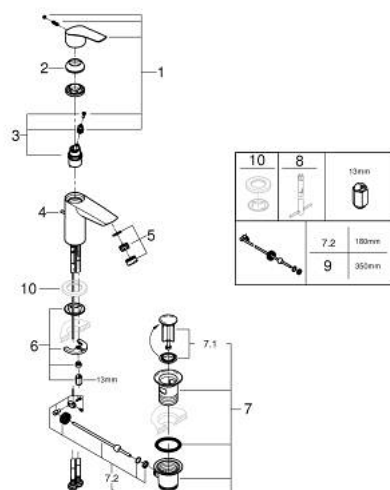

33 265 30F EUROSMART MITIGEUR MONOCOMMANDE 1/2" LAVABO TAILLE S

DESCRIPTION DU PRODUIT

- Couleur: chromé
- GROHE SilkMove cartouche en céramique 28 mm
- limiteur de débit ajustable
- avec limiteur de température
- GROHE LongLife finition durable
- conduit d'eau sans plomb ni nickel
- GROHE EcoJoy économie d'eau
- débit maximum à 3 bars : 5 l/min
- GROHE FastFixation installation rapide
- tirette et garniture de vidage 1 1/4"
- flexibles de raccordement souples
- gamme GROHE Professional

33 265 30F EUROSMART MITIGEUR MONOCOMMANDE 1/2" LAVABO TAILLE S

PIÈCES DE RECHANGE, juillet 2019 – now

- 1: Levier (Numéro de commande 48548000)
 - 2: Capuchon (Numéro de commande 46116000)
 - 3: Cartouche (Numéro de commande 48518000)
 - 4: Tirette (Numéro de commande 65936PD0)
 - 5: mousseur AUS (Numéro de commande 42631000)
 - 6: Fixation M26x1,5 (Numéro de commande 46645000)
 - 7: Garniture de vidage 1 1/4" (Numéro de commande 28910000)
 - 7.1: Clapet de vidage (Numéro de commande 07182000)
 - 7.2: Tige et rotule de vidage (Numéro de commande 07052000)
 - 8: Clef platte SW 46 mm à 6 pans (Numéro de commande 19017000)*
 - 9: Tige et rotule de vidage (Numéro de commande 07341000)*
- * Accessoires en option