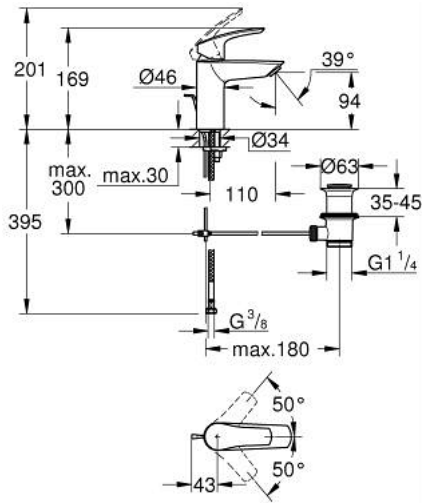

EUROSMART 33 265 30F خلاط حوض بمقبض فردي بقياس 1/2 بوصة مقاس صغير

وصف المنتج:

- اللون: كروم
- قلب سيراميك GROHE SilkMove 28 مم
- محدد معدل تدفق قابل للتعديل
- مع محدد درجة حرارة
- طلاء كروم GROHE LongLife
- مسارات الماء الداخلية المعزولة - من دون رصاص ونيكل
- تقنية GROHE EcoJoy لمياه أقل وتدفق ممتاز
- maximum flow rate (at 3 bar): 5 l/min
- GROHE FastFixation rapid installation system
- مجموعة تصريف المياه بقياس 1 1/4 بوصة
- خراطيم توصيل مرنة
- professional edition

EUROSMART 33 265 30F خلاط حوض بمقبض فردي بقياس 1/2 بوصة مقاس صغير

الآن - 2019 وي لوي, قطع الغيار

1: مقبض (48548000 رقم الطلب.)

2: غطاء (46116000 رقم الطلب.)

3: خرطوشة (48518000 رقم الطلب.)

4: عامود رفع (65936PD0 رقم الطلب.)

5: flow control AUS (42631000 رقم الطلب.)

6: طقم تركيب ساق (46645000 رقم الطلب.)

7: مجموعة تصريف بقياس 1 1/4 بوصة (28910000 رقم الطلب.)

7.1: فيشه (07182000 رقم الطلب.)

7.2: عامود غير متمركز (07052000 رقم الطلب.)