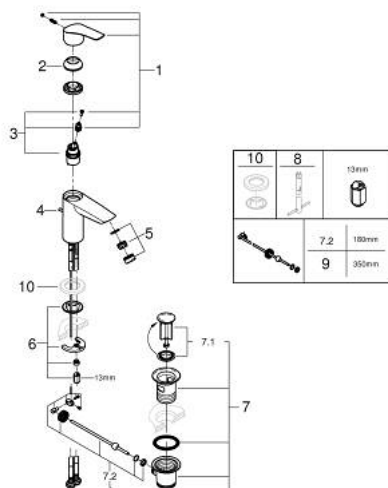

## 33 265 30D EUROSMART MITIGEUR MONOCOMMANDE 1/2" LAVABO TAILLE S

### DESCRIPTION DU PRODUIT

- Couleur: chromé
- GROHE SilkMove cartouche en céramique 28 mm
- limiteur de débit ajustable
- avec limiteur de température
- GROHE LongLife finition durable
- conduit d'eau sans plomb ni nickel
- GROHE EcoJoy économie d'eau
- débit maximum à 3 bars : 5 l/min
- GROHE FastFixation installation rapide
- tirette et garniture de vidage 1 1/4"
- flexibles de raccordement souples
- gamme GROHE Professional

## 33 265 30D EUROSART MITIGEUR MONOCOMMANDE 1/2" LAVABO TAILLE S

### PIÈCES DE RECHANGE, juillet 2019 – now

- 1: Levier (Numéro de commande 48548000)
  - 2: Capuchon (Numéro de commande 46116000)
  - 3: Cartouche (Numéro de commande 48518000)
  - 4: Tirette (Numéro de commande 65936PD0)
  - 5: mousseur AUS (Numéro de commande 42631000)
  - 6: Fixation M26x1,5 (Numéro de commande 46645000)
  - 7: Garniture de vidage 1 1/4" (Numéro de commande 28910000)
  - 7.1: Clapet de vidage (Numéro de commande 07182000)
  - 7.2: Tige et rotule de vidage (Numéro de commande 07052000)
  - 8: Clef platte SW 46 mm à 6 pans (Numéro de commande 19017000)\*
  - 9: Tige et rotule de vidage (Numéro de commande 07341000)\*
- \* Accessoires en option