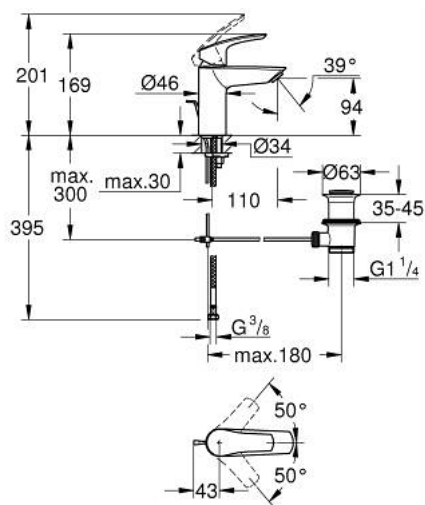

33 265 30D EUROSMART MITIGEUR MONOCOMMANDE 1/2" LAVABO
TAILLE S

DESCRIPTION DU PRODUIT

- Couleur: chromé
- GROHE SilkMove cartouche en céramique 28 mm
- limiteur de débit ajustable
- avec limiteur de température
- GROHE LongLife finition durable
- conduit d'eau sans plomb ni nickel
- GROHE EcoJoy économie d'eau
- débit maximum à 3 bars : 5 l/min
- GROHE FastFixation installation rapide
- tirette et garniture de vidage 1 1/4"
- flexibles de raccordement souples
- gamme GROHE Professional

33 265 30D EUROSART MITIGEUR MONOCOMMANDE 1/2" LAVABO TAILLE S

PIÈCES DE RECHANGE, juillet 2019 – now

- 1: Levier (Numéro de commande 48548000)
- 2: Capuchon (Numéro de commande 46116000)
- 3: Cartouche (Numéro de commande 48518000)
- 4: Tirette (Numéro de commande 65936PD0)
- 5: mousseur AUS (Numéro de commande 42631000)
- 6: Fixation M26x1,5 (Numéro de commande 46645000)
- 7: Garniture de vidage 1 1/4" (Numéro de commande 28910000)
- 7.1: Clapet de vidage (Numéro de commande 07182000)
- 7.2: Tige et rotule de vidage (Numéro de commande 07052000)
- 8: Clef platte SW 46 mm à 6 pans (Numéro de commande 19017000)*
- 9: Tige et rotule de vidage (Numéro de commande 07341000)*
- * Accessoires en option