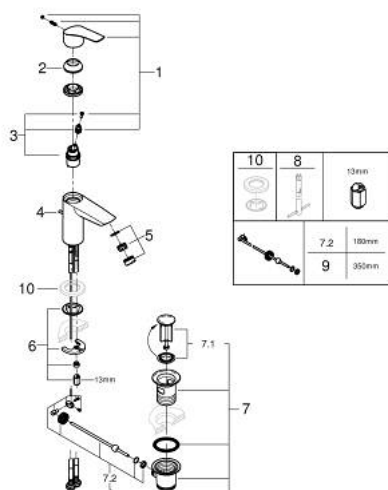

33 265 30D EUROSMART MITIGEUR MONOCOMMANDE 1/2" LAVABO
TAILLE S

DESCRIPTION DU PRODUIT

- Couleur: chromé
- GROHE SilkMove cartouche en céramique 28 mm
- limiteur de débit ajustable
- avec limiteur de température
- GROHE LongLife finition durable
- conduit d'eau sans plomb ni nickel
- GROHE EcoJoy économie d'eau
- débit maximum à 3 bars : 5 l/min
- GROHE FastFixation installation rapide
- tirette et garniture de vidage 1 1/4"
- flexibles de raccordement souples
- gamme GROHE Professional

33 265 30D EUROSART MITIGEUR MONOCOMMANDE 1/2" LAVABO TAILLE S

PIÈCES DE RECHANGE, juillet 2019 – now

- 1: Levier (Numéro de commande 48548000)
- 2: Capuchon (Numéro de commande 46116000)
- 3: Cartouche (Numéro de commande 48518000)
- 4: Tirette (Numéro de commande 65936PD0)
- 5: mousseur AUS (Numéro de commande 42631000)
- 6: Fixation M26x1,5 (Numéro de commande 46645000)
- 7: Garniture de vidage 1 1/4" (Numéro de commande 28910000)
- 7.1: Clapet de vidage (Numéro de commande 07182000)
- 7.2: Tige et rotule de vidage (Numéro de commande 07052000)
- 8: Clef platte SW 46 mm à 6 pans (Numéro de commande 19017000)*
- 9: Tige et rotule de vidage (Numéro de commande 07341000)*
- * Accessoires en option