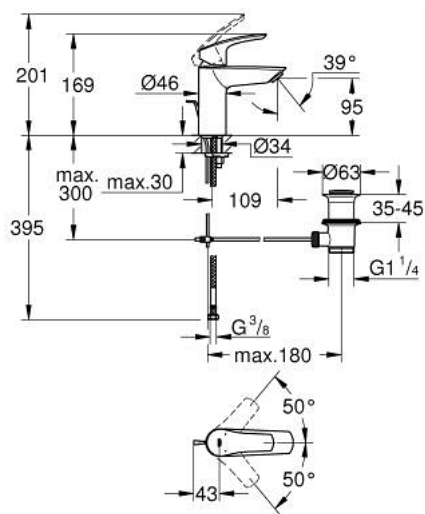

## 33 265 30D EUROSMART MITIGEUR MONOCOMMANDE 1/2" LAVABO TAILLE S

### DESCRIPTION DU PRODUIT

- Couleur: chromé
- GROHE SilkMove cartouche en céramique 28 mm
- limiteur de débit ajustable
- avec limiteur de température
- GROHE LongLife finition durable
- conduit d'eau sans plomb ni nickel
- GROHE EcoJoy économie d'eau
- débit maximum à 3 bars : 5 l/min
- GROHE FastFixation installation rapide
- tirette et garniture de vidage 1 1/4"
- flexibles de raccordement souples
- gamme GROHE Professional

## 33 265 30D EUROSART MITIGEUR MONOCOMMANDE 1/2" LAVABO TAILLE S

### PIÈCES DE RECHANGE, juillet 2019 – now

- 1: Levier (Numéro de commande 48548000)
  - 2: Capuchon (Numéro de commande 46116000)
  - 3: Cartouche (Numéro de commande 48518000)
  - 4: Tirette (Numéro de commande 65936PD0)
  - 5: mousseur AUS (Numéro de commande 42631000)
  - 6: Fixation M26x1,5 (Numéro de commande 46645000)
  - 7: Garniture de vidage 1 1/4" (Numéro de commande 28910000)
  - 7.1: Clapet de vidage (Numéro de commande 07182000)
  - 7.2: Tige et rotule de vidage (Numéro de commande 07052000)
  - 8: Clef platte SW 46 mm à 6 pans (Numéro de commande 19017000)\*
  - 9: Tige et rotule de vidage (Numéro de commande 07341000)\*
- \* Accessoires en option