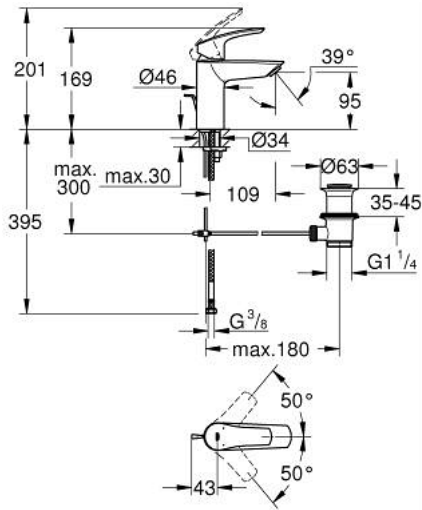

EUROSMART 33 265 30D خلاط حوض بمقبض فردي بقياس 1/2 بوصة مقاس صغير

وصف المنتج:

- اللون: كروم
- قلب سيراميك GROHE SilkMove 28 مم
- محدد معدل تدفق قابل للتعديل
- مع محدد درجة حرارة
- طلاء كروم GROHE LongLife
- مسارات الماء الداخلية المعزولة - من دون رصاص ونيكل
- تقنية GROHE EcoJoy لمياه أقل وتدفق ممتاز
- maximum flow rate (at 3 bar): 5 l/min
- GROHE FastFixation rapid installation system
- مجموعة تصريف المياه بقياس 1 1/4 بوصة
- خراطيم توصيل مرنة
- professional edition

EUROSMART 33 265 30D خلاط حوض بمقبض فردي بقياس 1/2 بوصة مقاس صغير

الآن - 2019 وي لوي, قطع* الغيار*

1: مقبض (48548000 رقم* الطلب.-)

2: غطاء (46116000 رقم* الطلب.-)

3: خرطوشة (48518000 رقم* الطلب.-)

4: عامود رفع (65936PD0 رقم* الطلب.-)

5: flow control AUS (42631000 رقم* الطلب.-)

6: طقم تركيب ساق (46645000 رقم* الطلب.-)

7: مجموعة تصريف بقياس 1 1/4 بوصة (28910000 رقم* الطلب.-)

7.1: فيشه (07182000 رقم* الطلب.-)

7.2: عامود غير متمركز (07052000 رقم* الطلب.-)