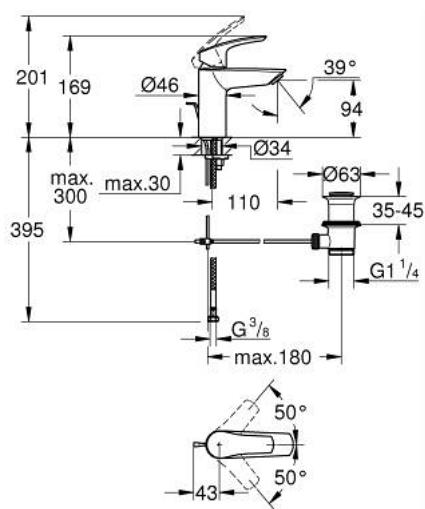

## 33 265 243 D EUROSMART MITIGEUR MONOCOMMANDE 1/2" LAVABO TAILLE S

### DESCRIPTION DU PRODUIT

- Couleur: matte black
- GROHE SilkMove cartouche en céramique 28 mm
- limiteur de débit ajustable
- avec limiteur de température
- finition GROHE LongLife
- GROHE EcoJoy économie d'eau
- débit maximum à 3 bars : 5 l/min
- conduit d'eau sans plomb ni nickel
- GROHE FastFixation installation rapide
- flexibles de raccordement souples
- tirette et garniture de vidage 1 1/4"

### PIÈCES DE RECHANGE, février 2023 – now

- 1: Levier (Numéro de commande 485482430)
  - 2: capot (Numéro de commande 461162430)
  - 3: Cartouche (Numéro de commande 48518000)
  - 4: tirette de vidage (Numéro de commande 659362430)
  - 5: Mousseur (Numéro de commande 481592430)
  - 6: Fixation M26x1,5 (Numéro de commande 46645000)
  - 7: Garniture de vidage 1 1/4" (Numéro de commande 289102430)
  - 7.1: Clapet de vidage (Numéro de commande 071822430)
  - 7.2: Tige et rotule de vidage (Numéro de commande 07052000)
  - 8: Clef platte SW 46 mm à 6 pans (Numéro de commande 19017000)\*
  - 9: Tige et rotule de vidage (Numéro de commande 07341000)\*
- \* Accessoires en option