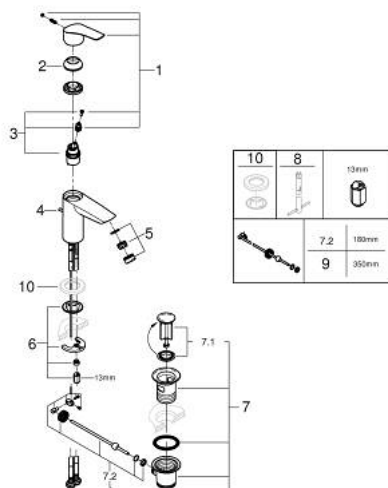

## 33 265 243 D EUROSMART MITIGEUR MONOCOMMANDE 1/2" LAVABO TAILLE S

### DESCRIPTION DU PRODUIT

- Couleur: matte black
- GROHE SilkMove cartouche en céramique 28 mm
- limiteur de débit ajustable
- avec limiteur de température
- finition GROHE LongLife
- GROHE EcoJoy économie d'eau
- débit maximum à 3 bars : 5 l/min
- conduit d'eau sans plomb ni nickel
- GROHE FastFixation installation rapide
- flexibles de raccordement souples
- tirette et garniture de vidage 1 1/4"

### PIÈCES DE RECHANGE, février 2023 – now

- 1: Levier (Numéro de commande 485482430)
  - 2: capot (Numéro de commande 461162430)
  - 3: Cartouche (Numéro de commande 48518000)
  - 4: tirette de vidage (Numéro de commande 659362430)
  - 5: Mousseur (Numéro de commande 481592430)
  - 6: Fixation M26x1,5 (Numéro de commande 46645000)
  - 7: Garniture de vidage 1 1/4" (Numéro de commande 289102430)
  - 7.1: Clapet de vidage (Numéro de commande 071822430)
  - 7.2: Tige et rotule de vidage (Numéro de commande 07052000)
  - 8: Clef platte SW 46 mm à 6 pans (Numéro de commande 19017000)\*
  - 9: Tige et rotule de vidage (Numéro de commande 07341000)\*
- \* Accessoires en option