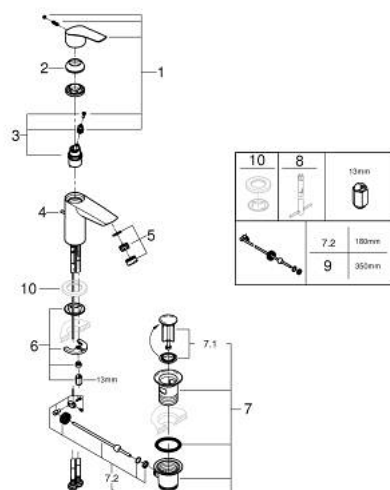

33 265 243 D EUROSMART MITIGEUR MONOCOMMANDE 1/2" LAVABO TAILLE S

DESCRIPTION DU PRODUIT

- Couleur: matte black
- GROHE SilkMove cartouche en céramique 28 mm
- limiteur de débit ajustable
- avec limiteur de température
- finition GROHE LongLife
- GROHE EcoJoy économie d'eau
- débit maximum à 3 bars : 5 l/min
- conduit d'eau sans plomb ni nickel
- GROHE FastFixation installation rapide
- flexibles de raccordement souples
- tirette et garniture de vidage 1 1/4"

33 265 243 D EUROSMART MITIGEUR MONOCOMMANDE 1/2" LAVABO TAILLE S

PIÈCES DE RECHANGE, février 2023 – now

- 1: Levier (Numéro de commande 485482430)
 - 2: capot (Numéro de commande 461162430)
 - 3: Cartouche (Numéro de commande 48518000)
 - 4: tirette de vidage (Numéro de commande 659362430)
 - 5: Mousseur (Numéro de commande 481592430)
 - 6: Fixation M26x1,5 (Numéro de commande 46645000)
 - 7: Garniture de vidage 1 1/4" (Numéro de commande 289102430)
 - 7.1: Clapet de vidage (Numéro de commande 071822430)
 - 7.2: Tige et rotule de vidage (Numéro de commande 07052000)
 - 8: Clef platte SW 46 mm à 6 pans (Numéro de commande 19017000)*
 - 9: Tige et rotule de vidage (Numéro de commande 07341000)*
- * Accessoires en option