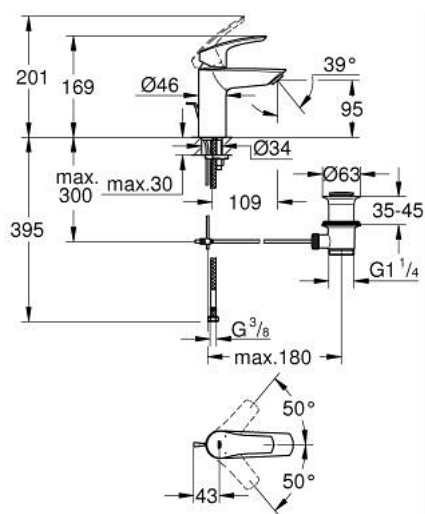

33 265 243 D EUROSMART MITIGEUR MONOCOMMANDE 1/2" LAVABO TAILLE S

DESCRIPTION DU PRODUIT

- Couleur: matte black
- GROHE SilkMove cartouche en céramique 28 mm
- limiteur de débit ajustable
- avec limiteur de température
- finition GROHE LongLife
- GROHE EcoJoy économie d'eau
- débit maximum à 3 bars : 5 l/min
- conduit d'eau sans plomb ni nickel
- GROHE FastFixation installation rapide
- flexibles de raccordement souples
- tirette et garniture de vidage 1 1/4"

33 265 243 D EUROSMART MITIGEUR MONOCOMMANDE 1/2" LAVABO TAILLE S

PIÈCES DE RECHANGE, février 2023 – now

- 1: Levier (Numéro de commande 485482430)
 - 2: capot (Numéro de commande 461162430)
 - 3: Cartouche (Numéro de commande 48518000)
 - 4: tirette de vidage (Numéro de commande 659362430)
 - 5: Mousseur (Numéro de commande 481592430)
 - 6: Fixation M26x1,5 (Numéro de commande 46645000)
 - 7: Garniture de vidage 1 1/4" (Numéro de commande 289102430)
 - 7.1: Clapet de vidage (Numéro de commande 071822430)
 - 7.2: Tige et rotule de vidage (Numéro de commande 07052000)
 - 8: Clef platte SW 46 mm à 6 pans (Numéro de commande 19017000)*
 - 9: Tige et rotule de vidage (Numéro de commande 07341000)*
- * Accessoires en option