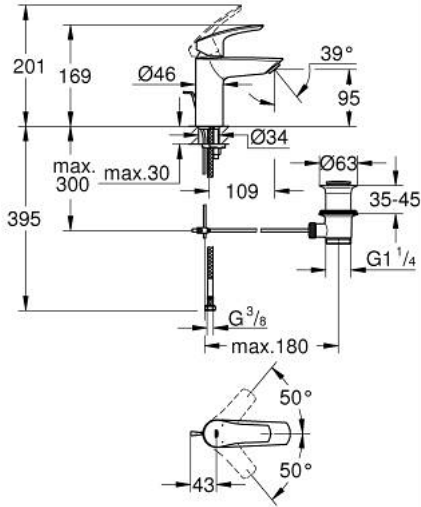

EUROSMART 33 265 243 D خلاط حوض بمقبض فردي بقياس 1/2 بوصة مقاس صغير

وصف المنتج:

• اللون: Matte Black

• قلب سيراميك GROHE SilkMove 28 مم

• محدد معدل تدفق قابل للتعديل

• مع محدد درجة حرارة

• طلاء GROHE LongLife

• تقنية GROHE EcoJoy لمياه أقل وتدفق ممتاز

• maximum flow rate (at 3 bar): 5 l/min

• مسارات الماء الداخلية المعزولة - من دون رصاص ونيكل

• GROHE FastFixation rapid installation system

• خراطيم توصيل مرنة

• مجموعة تصريف المياه بقياس 1 1/4 بوصة

EUROSMART 33 265 243 D خلاط حوض بمقبض فردي بقياس 1/2 بوصة مقاس صغير

الآن - 2023 رياربف, قطع* الغيار:

1: مقبض (485482430 رقم* الطلب:-)

2: cap (461162430 رقم* الطلب:-)

3: خرطوشة (48518000 رقم* الطلب:-)

4: lift rod (659362430 رقم* الطلب:-)

5: فلتر مياه (481592430 رقم* الطلب:-)

6: طقم تركيب ساق (46645000 رقم* الطلب:-)

7: مجموعة تصريف بقياس 1 1/4 بوصة (289102430 رقم* الطلب:-)

7.1: فيشه (071822430 رقم* الطلب:-)

7.2: عامود غير متمركز (07052000 رقم* الطلب:-)