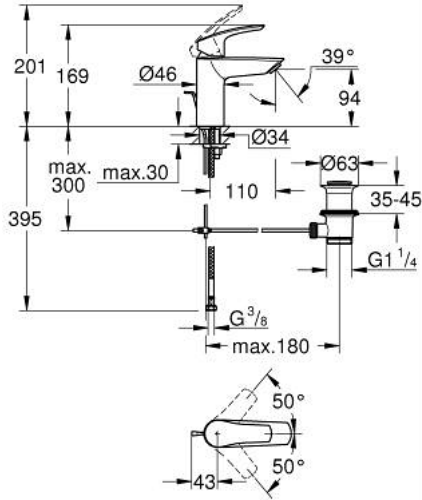

EUROSMART 33 265 243 D خلاط حوض بمقبض فردي بقياس 1/2 بوصة مقاس صغير

وصف المنتج:

• اللون: Matte Black

• قلب سيراميك GROHE SilkMove 28 مم

• محدد معدل تدفق قابل للتعديل

• مع محدد درجة حرارة

• طلاء GROHE LongLife

• تقنية GROHE EcoJoy لمياه أقل وتدفق ممتاز

• maximum flow rate (at 3 bar): 5 l/min

• مسارات الماء الداخلية المعزولة - من دون رصاص ونيكل

• GROHE FastFixation rapid installation system

• خراطيم توصيل مرنة

• مجموعة تصريف المياه بقياس 1 1/4 بوصة

EUROSMART 33 265 243 D خلاط حوض بمقبض فردي بقياس 1/2 بوصة مقاس صغير

الآن - 2023 رياربف, قطع* الغيار:

1: مقبض (485482430 رقم* الطلب:-)

2: cap (461162430 رقم* الطلب:-)

3: خرطوشة (48518000 رقم* الطلب:-)

4: lift rod (659362430 رقم* الطلب:-)

5: فلتر مياه (481592430 رقم* الطلب:-)

6: طقم تركيب ساق (46645000 رقم* الطلب:-)

7: مجموعة تصريف بقياس 1 1/4 بوصة (289102430 رقم* الطلب:-)

7.1: فيشه (071822430 رقم* الطلب:-)

7.2: عامود غير متمركز (07052000 رقم* الطلب:-)