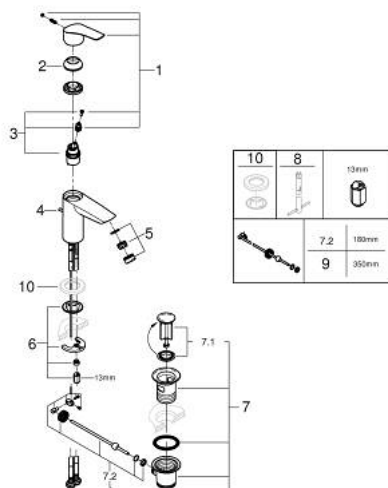

33 265 243 3 EUROSMART MITIGEUR MONOCOMMANDE 1/2" LAVABO TAILLE S

DESCRIPTION DU PRODUIT

- Couleur: matte black
- GROHE SilkMove cartouche en céramique 28 mm
- limiteur de débit ajustable
- avec limiteur de température
- GROHE EcoJoy économie d'eau
- débit maximum à 3 bars : 5 l/min
- conduit d'eau sans plomb ni nickel
- GROHE FastFixation installation rapide
- flexibles de raccordement souples
- tirette et garniture de vidage 1 1/4"

33 265 243 3 EUROSMART MITIGEUR MONOCOMMANDE 1/2" LAVABO TAILLE S

PIÈCES DE RECHANGE, février 2023 – now

- 1: Levier (Numéro de commande 485482430)
 - 2: capot (Numéro de commande 461162430)
 - 3: Cartouche (Numéro de commande 48518000)
 - 4: tirette de vidage (Numéro de commande 659362430)
 - 5: Mousseur (Numéro de commande 481592430)
 - 6: Fixation M26x1,5 (Numéro de commande 46645000)
 - 7: Garniture de vidage 1 1/4" (Numéro de commande 289102430)
 - 7.1: Clapet de vidage (Numéro de commande 071822430)
 - 7.2: Tige et rotule de vidage (Numéro de commande 07052000)
 - 8: Clef platte SW 46 mm à 6 pans (Numéro de commande 19017000)*
 - 9: Tige et rotule de vidage (Numéro de commande 07341000)*
- * Accessoires en option