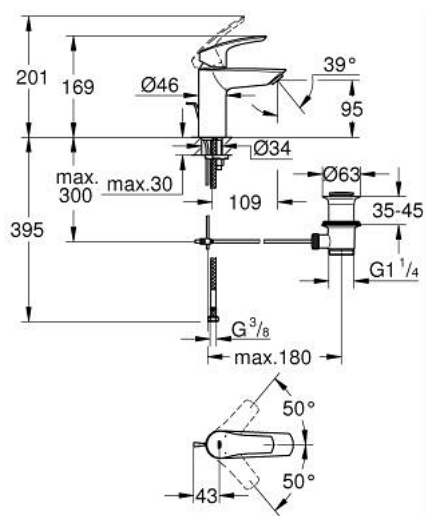

33 265 243 3 EUROSMART MITIGEUR MONOCOMMANDE 1/2" LAVABO TAILLE S

DESCRIPTION DU PRODUIT

- Couleur: matte black
- GROHE SilkMove cartouche en céramique 28 mm
- limiteur de débit ajustable
- avec limiteur de température
- GROHE EcoJoy économie d'eau
- débit maximum à 3 bars : 5 l/min
- conduit d'eau sans plomb ni nickel
- GROHE FastFixation installation rapide
- flexibles de raccordement souples
- tirette et garniture de vidage 1 1/4"

33 265 243 3 EUROSMART MITIGEUR MONOCOMMANDE 1/2" LAVABO TAILLE S

PIÈCES DE RECHANGE, février 2023 – now

- 1: Levier (Numéro de commande 485482430)
 - 2: capot (Numéro de commande 461162430)
 - 3: Cartouche (Numéro de commande 48518000)
 - 4: tirette de vidage (Numéro de commande 659362430)
 - 5: Mousseur (Numéro de commande 481592430)
 - 6: Fixation M26x1,5 (Numéro de commande 46645000)
 - 7: Garniture de vidage 1 1/4" (Numéro de commande 289102430)
 - 7.1: Clapet de vidage (Numéro de commande 071822430)
 - 7.2: Tige et rotule de vidage (Numéro de commande 07052000)
 - 8: Clef platte SW 46 mm à 6 pans (Numéro de commande 19017000)*
 - 9: Tige et rotule de vidage (Numéro de commande 07341000)*
- * Accessoires en option