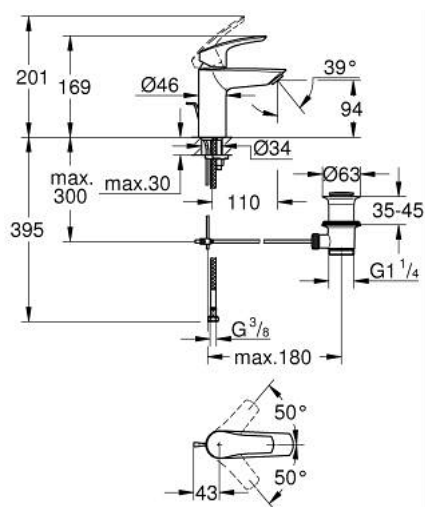

33 265 243 3 EUROSMART MITIGEUR MONOCOMMANDE 1/2" LAVABO TAILLE S

DESCRIPTION DU PRODUIT

- Couleur: matte black
- GROHE SilkMove cartouche en céramique 28 mm
- limiteur de débit ajustable
- avec limiteur de température
- GROHE EcoJoy économie d'eau
- débit maximum à 3 bars : 5 l/min
- conduit d'eau sans plomb ni nickel
- GROHE FastFixation installation rapide
- flexibles de raccordement souples
- tirette et garniture de vidage 1 1/4"

33 265 243 3 EUROSMART MITIGEUR MONOCOMMANDE 1/2" LAVABO TAILLE S

PIÈCES DE RECHANGE, février 2023 – now

- 1: Levier (Numéro de commande 485482430)
 - 2: capot (Numéro de commande 461162430)
 - 3: Cartouche (Numéro de commande 48518000)
 - 4: tirette de vidage (Numéro de commande 659362430)
 - 5: Mousseur (Numéro de commande 481592430)
 - 6: Fixation M26x1,5 (Numéro de commande 46645000)
 - 7: Garniture de vidage 1 1/4" (Numéro de commande 289102430)
 - 7.1: Clapet de vidage (Numéro de commande 071822430)
 - 7.2: Tige et rotule de vidage (Numéro de commande 07052000)
 - 8: Clef platte SW 46 mm à 6 pans (Numéro de commande 19017000)*
 - 9: Tige et rotule de vidage (Numéro de commande 07341000)*
- * Accessoires en option