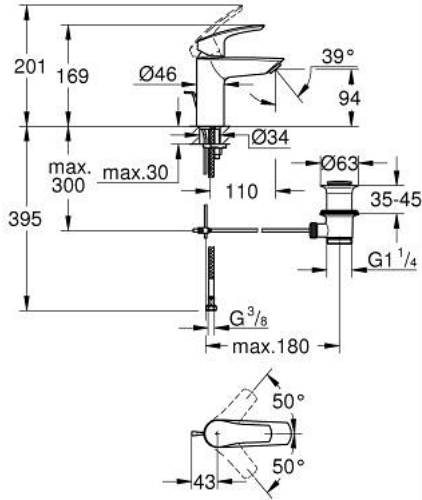

## EUROSMART 33 265 243 3 خلاط حوض بمقبض فردي بقياس 1/2 بوصة مقاس صغير

وصف المنتج:

- اللون: Matte Black
- قلب سيراميك GROHE SilkMove 28 مم
- محدد معدل تدفق قابل للتعديل
- مع محدد درجة حرارة
- تقنية GROHE EcoJoy لمياه أقل وتدفق ممتاز
- maximum flow rate (at 3 bar): 5 l/min
- مسارات الماء الداخلية المعزولة - من دون رصاص ونيكل
- GROHE FastFixation rapid installation system
- خراطيم توصيل مرنة
- مجموعة تصريف المياه بقياس 1 1/4 بوصة

## EUROSMART 33 265 243 3 خلاط حوض بمقبض فردي بقياس 1/2 بوصة مقاس صغير

الآن - 2023 رياربف, قطع\* الغيار:

1: مقبض (485482430 رقم\* الطلب:-)

2: cap (461162430 رقم\* الطلب:-)

3: خرطوشة (48518000 رقم\* الطلب:-)

4: lift rod (659362430 رقم\* الطلب:-)

5: فلتر مياه (481592430 رقم\* الطلب:-)

6: طقم تركيب ساق (46645000 رقم\* الطلب:-)

7: مجموعة تصريف بقياس 1 1/4 بوصة (289102430 رقم\* الطلب:-)

7.1: فيشه (071822430 رقم\* الطلب:-)