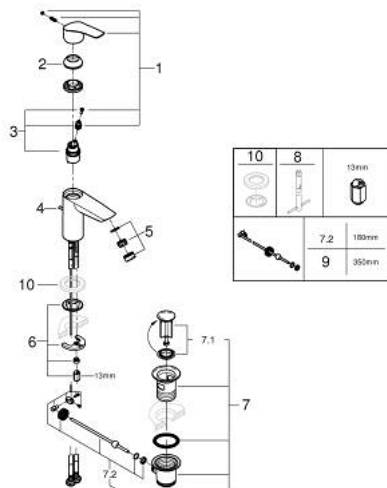

## 33 265 003 EUROSMART MITIGEUR MONOCOMMANDE 1/2" LAVABO TAILLE S

### DESCRIPTION DU PRODUIT

- Couleur: chromé
- GROHE SilkMove cartouche en céramique 28 mm
- limiteur de débit ajustable
- avec limiteur de température
- GROHE LongLife finition durable
- GROHE EcoJoy économie d'eau
- débit maximum à 3 bars : 5 l/min
- conduit d'eau sans plomb ni nickel
- GROHE FastFixation installation rapide
- flexibles de raccordement souples
- tirette et garniture de vidage 1 1/4"

### PIÈCES DE RECHANGE, juillet 2019 – août 2024

- 1: Levier (Numéro de commande 48548000)
- 2: Capuchon (Numéro de commande 46116000)
- 3: Cartouche (Numéro de commande 48518000)
- 4: Tirette (Numéro de commande 65936PD0)
- 5: Mousseur (Numéro de commande 48159000)
- 6: Fixation M26x1,5 (Numéro de commande 46645000)
- 7: Garniture de vidage 1 1/4" (Numéro de commande 28910000)
- 7.1: Clapet de vidage (Numéro de commande 07182000)
- 7.2: Tige et rotule de vidage (Numéro de commande 07052000)
- 8: Clef platte SW 46 mm à 6 pans (Numéro de commande 19017000)\*
- 9: Tige et rotule de vidage (Numéro de commande 07341000)\*
- 10: rosace (Numéro de commande 48165000)\*