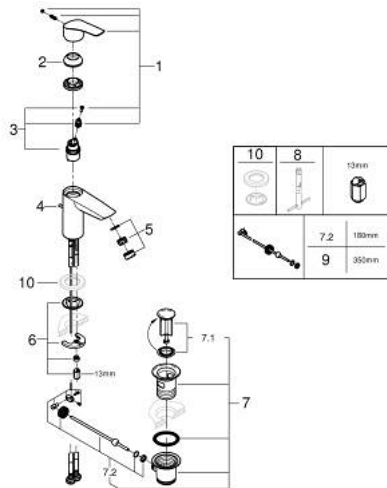

33 265 003 EUROSMART MITIGEUR MONOCOMMANDE 1/2" LAVABO TAILLE S

DESCRIPTION DU PRODUIT

- Couleur: chromé
- GROHE SilkMove cartouche en céramique 28 mm
- limiteur de débit ajustable
- avec limiteur de température
- GROHE LongLife finition durable
- GROHE EcoJoy économie d'eau
- débit maximum à 3 bars : 5 l/min
- conduit d'eau sans plomb ni nickel
- GROHE FastFixation installation rapide
- flexibles de raccordement souples
- tirette et garniture de vidage 1 1/4"

33 265 003 EUROSMART MITIGEUR MONOCOMMANDE 1/2" LAVABO TAILLE S

PIÈCES DE RECHANGE, juillet 2019 – août 2024

- 1: Levier (Numéro de commande 48548000)
- 2: Capuchon (Numéro de commande 46116000)
- 3: Cartouche (Numéro de commande 48518000)
- 4: Tirette (Numéro de commande 65936PD0)
- 5: Mousseur (Numéro de commande 48159000)
- 6: Fixation M26x1,5 (Numéro de commande 46645000)
- 7: Garniture de vidage 1 1/4" (Numéro de commande 28910000)
- 7.1: Clapet de vidage (Numéro de commande 07182000)
- 7.2: Tige et rotule de vidage (Numéro de commande 07052000)
- 8: Clef platte SW 46 mm à 6 pans (Numéro de commande 19017000)*
- 9: Tige et rotule de vidage (Numéro de commande 07341000)*
- 10: rosace (Numéro de commande 48165000)*