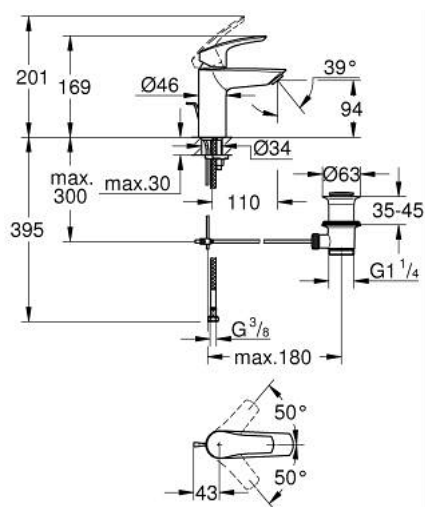

## 33 265 003 EUROSMART MITIGEUR MONOCOMMANDE 1/2" LAVABO TAILLE S

### DESCRIPTION DU PRODUIT

- Couleur: chromé
- GROHE SilkMove cartouche en céramique 28 mm
- limiteur de débit ajustable
- avec limiteur de température
- GROHE LongLife finition durable
- GROHE EcoJoy économie d'eau
- débit maximum à 3 bars : 5 l/min
- conduit d'eau sans plomb ni nickel
- GROHE FastFixation installation rapide
- flexibles de raccordement souples
- tirette et garniture de vidage 1 1/4"

### PIÈCES DE RECHANGE, juillet 2019 – août 2024

- 1: Levier (Numéro de commande 48548000)
- 2: Capuchon (Numéro de commande 46116000)
- 3: Cartouche (Numéro de commande 48518000)
- 4: Tirette (Numéro de commande 65936PD0)
- 5: Mousseur (Numéro de commande 48159000)
- 6: Fixation M26x1,5 (Numéro de commande 46645000)
- 7: Garniture de vidage 1 1/4" (Numéro de commande 28910000)
- 7.1: Clapet de vidage (Numéro de commande 07182000)
- 7.2: Tige et rotule de vidage (Numéro de commande 07052000)
- 8: Clef platte SW 46 mm à 6 pans (Numéro de commande 19017000)\*
- 9: Tige et rotule de vidage (Numéro de commande 07341000)\*
- 10: rosace (Numéro de commande 48165000)\*