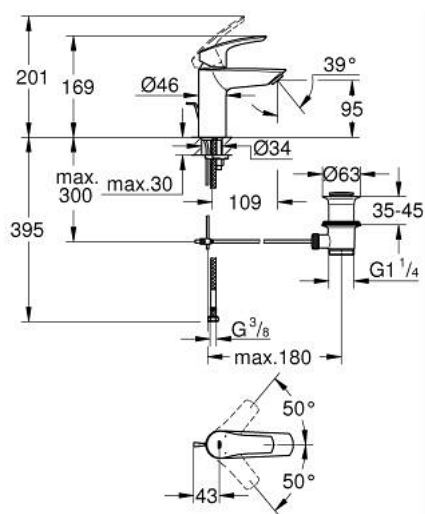

33 265 003 EUROSMART MITIGEUR MONOCOMMANDE 1/2" LAVABO TAILLE S

DESCRIPTION DU PRODUIT

- Couleur: chromé
- GROHE SilkMove cartouche en céramique 28 mm
- limiteur de débit ajustable
- avec limiteur de température
- GROHE LongLife finition durable
- GROHE EcoJoy économie d'eau
- débit maximum à 3 bars : 5 l/min
- conduit d'eau sans plomb ni nickel
- GROHE FastFixation installation rapide
- flexibles de raccordement souples
- tirette et garniture de vidage 1 1/4"

33 265 003 EUROSMART MITIGEUR MONOCOMMANDE 1/2" LAVABO TAILLE S

PIÈCES DE RECHANGE, juillet 2019 – août 2024

- 1: Levier (Numéro de commande 48548000)
- 2: Capuchon (Numéro de commande 46116000)
- 3: Cartouche (Numéro de commande 48518000)
- 4: Tirette (Numéro de commande 65936PD0)
- 5: Mousseur (Numéro de commande 48159000)
- 6: Fixation M26x1,5 (Numéro de commande 46645000)
- 7: Garniture de vidage 1 1/4" (Numéro de commande 28910000)
- 7.1: Clapet de vidage (Numéro de commande 07182000)
- 7.2: Tige et rotule de vidage (Numéro de commande 07052000)
- 8: Clef platte SW 46 mm à 6 pans (Numéro de commande 19017000)*
- 9: Tige et rotule de vidage (Numéro de commande 07341000)*
- 10: rosace (Numéro de commande 48165000)*