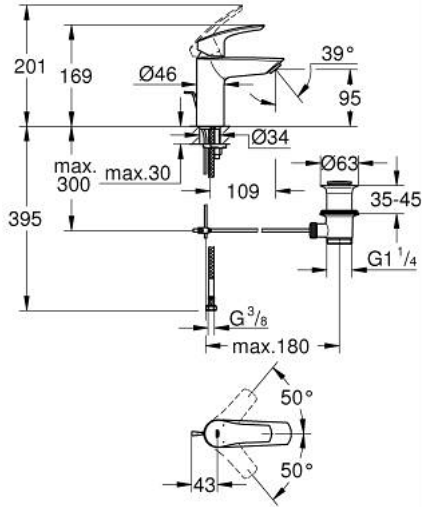

## EUROSMART 33 265 003 خلاط حوض بمقبض فردي بقياس 1/2 بوصة مقاس صغير

وصف المنتج:

- اللون: كروم
- قلب سيراميك GROHE SilkMove 28 مم
- محدد معدل تدفق قابل للتعديل
- مع محدد درجة حرارة
- طلاء كروم GROHE LongLife
- تقنية GROHE EcoJoy لمياه أقل وتدفق ممتاز
- maximum flow rate (at 3 bar): 5 l/min
- مسارات الماء الداخلية المعزولة - من دون رصاص ونيكل
- GROHE FastFixation rapid installation system
- خراطيم توصيل مرنة
- مجموعة تصريف المياه بقياس 1 1/4 بوصة

## EUROSMART 33 265 003 خراط حوض بمقبض فردي بقياس 1/2 بوصة مقاس صغير

2024 س طسغأ - 2019 وي لوي , قطع الغيار:

1: مقبض (48548000 رقم الطلب.)

2: غطاء (46116000 رقم الطلب.)

3: خرطوشة (48518000 رقم الطلب.)

4: عامود رفع (65936PD0 رقم الطلب.)

5: فلتر مياه (48159000 رقم الطلب.)

6: طقم تركيب ساق (46645000 رقم الطلب.)

7: مجموعة تصريف بقياس 1 1/4 بوصة (28910000 رقم الطلب.)

7.1: فيشه (07182000 رقم الطلب.)

7.2: عامود غير متمركز (07052000 رقم الطلب.)