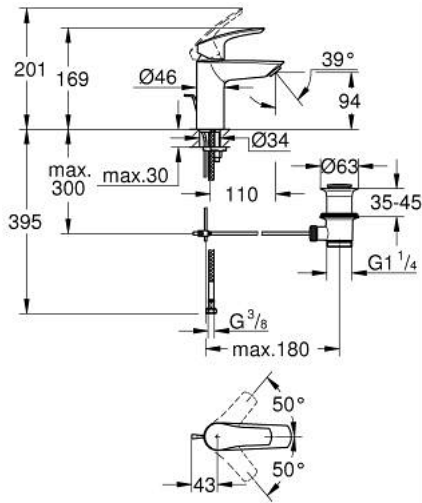

EUROSMART 33 265 003 خلاط حوض بمقبض فردي بقياس 1/2 بوصة مقاس صغير

وصف المنتج:

- اللون: كروم
- قلب سيراميك GROHE SilkMove 28 مم
- محدد معدل تدفق قابل للتعديل
- مع محدد درجة حرارة
- طلاء كروم GROHE LongLife
- تقنية GROHE EcoJoy لمياه أقل وتدفق ممتاز
- maximum flow rate (at 3 bar): 5 l/min
- مسارات الماء الداخلية المعزولة - من دون رصاص ونيكل
- GROHE FastFixation rapid installation system
- خراطيم توصيل مرنة
- مجموعة تصريف المياه بقياس 1 1/4 بوصة

EUROSMART 33 265 003 خلاط حوض بمقبض فردي بقياس 1/2 بوصة مقاس صغير

2024 س.طسغأ - 2019 وي.لوي, قطع* الغيار:

1: مقبض (48548000 رقم* الطلب:-)

2: غطاء (46116000 رقم* الطلب:-)

3: خرطوشة (48518000 رقم* الطلب:-)

4: عامود رفع (65936PD0 رقم* الطلب:-)

5: فلتر مياه (48159000 رقم* الطلب:-)

6: طقم تركيب ساق (46645000 رقم* الطلب:-)

7: مجموعة تصريف بقياس 1 1/4 بوصة (28910000 رقم* الطلب:-)

7.1: فيشه (07182000 رقم* الطلب:-)

7.2: عامود غير متمركز (07052000 رقم* الطلب:-)