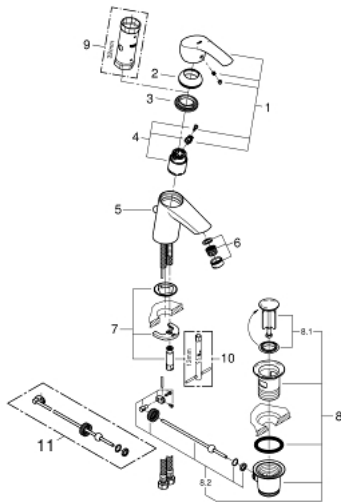

33 265 002 EUROSMART MITIGEUR MONOCOMMANDE 1/2" LAVABO TAILLE S

DESCRIPTION DU PRODUIT

- Couleur: chromé
- GROHE SilkMove cartouche en céramique 35 mm
- limiteur de débit ajustable
- avec limiteur de température
- GROHE LongLife finition durable
- GROHE EcoJoy économie d'eau
- débit maximum à 3 bars : 5 l/min
- GROHE FastFixation installation rapide
- tirette et garniture de vidage 1 1/4"
- flexibles de raccordement souples

33 265 002 **EUROSMART MITIGEUR MONOCOMMANDE 1/2" LAVABO**
TAILLE S

PIÈCES DE RECHANGE, octobre 2013 – now

- 1: Levier (Numéro de commande 46897000)
- 2: Capuchon (Numéro de commande 46492000)
- 3: bague fileté (Numéro de commande 46460000)
- 4: Cartouche (Numéro de commande 46374000)
- 5: Coulisse fileté (Numéro de commande 06329000)
- 6: Mousseur (Numéro de commande 48159000)
- 7: Fixation M26x1,5 (Numéro de commande 46671000)
- 8: Garniture de vidage 1 1/4" (Numéro de commande 28910000)
- 8.1: Clapet de vidage (Numéro de commande 07182000)
- 8.2: Tige et rotule de vidage (Numéro de commande 07052000)
- 9: Clef (Numéro de commande 19332000)*
- 10: Clef platte SW 46 mm à 6 pans (Numéro de commande 19017000)*
- 11: Tige et rotule de vidage (Numéro de commande 07341000)*