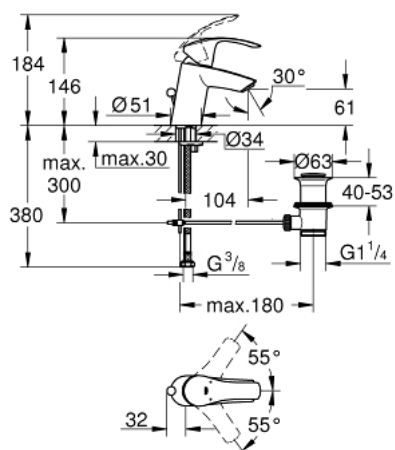

33 265 002 EUROSMART MITIGEUR MONOCOMMANDE 1/2" LAVABO TAILLE S

DESCRIPTION DU PRODUIT

- Couleur: chromé
- GROHE SilkMove cartouche en céramique 35 mm
- limiteur de débit ajustable
- avec limiteur de température
- GROHE LongLife finition durable
- GROHE EcoJoy économie d'eau
- débit maximum à 3 bars : 5 l/min
- GROHE FastFixation installation rapide
- tirette et garniture de vidage 1 1/4"
- flexibles de raccordement souples

33 265 002 **EUROSMART MITIGEUR MONOCOMMANDE 1/2" LAVABO**
TAILLE S

PIÈCES DE RECHANGE, octobre 2013 – now

- 1: Levier (Numéro de commande 46897000)
- 2: Capuchon (Numéro de commande 46492000)
- 3: bague fileté (Numéro de commande 46460000)
- 4: Cartouche (Numéro de commande 46374000)
- 5: Coulisse fileté (Numéro de commande 06329000)
- 6: Mousseur (Numéro de commande 48159000)
- 7: Fixation M26x1,5 (Numéro de commande 46671000)
- 8: Garniture de vidage 1 1/4" (Numéro de commande 28910000)
- 8.1: Clapet de vidage (Numéro de commande 07182000)
- 8.2: Tige et rotule de vidage (Numéro de commande 07052000)
- 9: Clef (Numéro de commande 19332000)*
- 10: Clef platte SW 46 mm à 6 pans (Numéro de commande 19017000)*
- 11: Tige et rotule de vidage (Numéro de commande 07341000)*