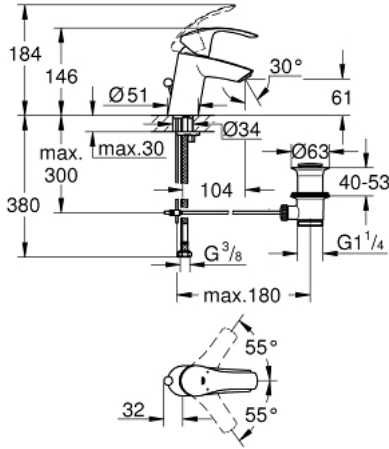

EUROSMART 33 265 002 خلاط حوض بمقبض فردي بقياس 1/2 بوصة مقاس صغير

وصف المنتج:

- اللون: كروم
- قلب سيراميك GROHE SilkMove 35 مم
- محدد معدل تدفق قابل للتعديل
- مع محدد درجة حرارة
- طلاء كروم GROHE LongLife
- تقنية GROHE EcoJoy لمياه أقل وتدفق ممتاز
- maximum flow rate (at 3 bar): 5 l/min
- GROHE FastFixation rapid installation system
- مجموعة تصريف المياه بقياس 1 1/4 بوصة
- خراطيم توصيل مرنة

EUROSMART 33 265 002 خلاط حوض بمقبض فردي بقياس 1/2 بوصة مقاس صغير

الآن - 2013 ربوت كلاً، قطع الغيار

1: مقبض (رقم الطلب: 46897000)

2: غطاء (رقم الطلب: 46492000)

3: وحدة مسمار (رقم الطلب: 46460000)

4: خرطوشة (رقم الطلب: 46374000)

5: شداد (رقم الطلب: 06329000)

6: فلتر مياه (رقم الطلب: 48159000)

7: طقم تركيب ساق (رقم الطلب: 46671000)

8: مجموعة تصريف بقياس 1 1/4 بوصة (رقم الطلب: 28910000)

8.1: فيشه (رقم الطلب: 07182000)

8.2: عامود غير متمركز (رقم الطلب: 07052000)