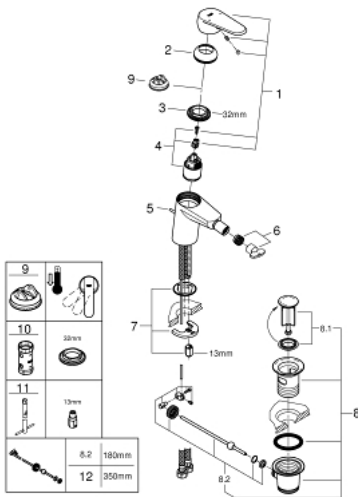

33 244 002 EURODISC COSMOPOLITAN MITIGEUR MONOCOMMANDE 1/2" BIDET TAILLE S

DESCRIPTION DU PRODUIT

- Couleur: chromé
- GROHE SilkMove cartouche en céramique 35 mm
- limiteur de débit ajustable
- GROHE LongLife finition durable
- GROHE EcoJoy économie d'eau
- débit maximum à 3 bars : 5 l/min
- GROHE FastFixation
- mousseur à rotule
- tirette et garniture de vidage 1 1/4"
- flexibles de raccordement souples

33 244 002 **EURODISC COSMOPOLITAN MITIGEUR MONOCOMMANDE 1/2" BIDET**
TAILLE S

PIÈCES DE RECHANGE, mars 2010 – now

- 1: Levier (Numéro de commande 46738000)
 - 2: Capuchon (Numéro de commande 46492000)
 - 3: bague filetée (Numéro de commande 46460000)
 - 4: Cartouche (Numéro de commande 46374000)
 - 5: Coulisse filetée (Numéro de commande 46739000)
 - 6: Mousseur (Numéro de commande 13998000)
 - 7: Fixation M26x1,5 (Numéro de commande 46645000)
 - 8: Garniture de vidage 1 1/4" (Numéro de commande 28910000)
 - 8.1: Clapet de vidage (Numéro de commande 07182000)
 - 8.2: Tige et rotule de vidage (Numéro de commande 07052000)
 - 9: Limiteur de température (Numéro de commande 46375000)*
 - 10: Clef (Numéro de commande 19332000)*
 - 11: Clef platte SW 46 mm à 6 pans (Numéro de commande 19017000)*
 - 12: Tige et rotule de vidage (Numéro de commande 07341000)*
- * Accessoires en option