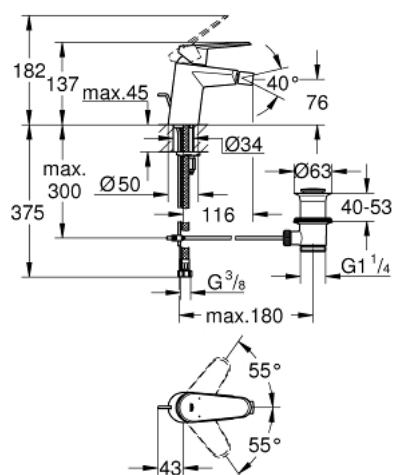

33 244 002 EURODISC COSMOPOLITAN MITIGEUR MONOCOMMANDE 1/2" BIDET TAILLE S

DESCRIPTION DU PRODUIT

- Couleur: chromé
- GROHE SilkMove cartouche en céramique 35 mm
- limiteur de débit ajustable
- GROHE LongLife finition durable
- GROHE EcoJoy économie d'eau
- débit maximum à 3 bars : 5 l/min
- GROHE FastFixation
- mousseur à rotule
- tirette et garniture de vidage 1 1/4"
- flexibles de raccordement souples

33 244 002 **EURODISC COSMOPOLITAN MITIGEUR MONOCOMMANDE 1/2" BIDET**
TAILLE S

PIÈCES DE RECHANGE, mars 2010 – now

- 1: Levier (Numéro de commande 46738000)
 - 2: Capuchon (Numéro de commande 46492000)
 - 3: bague filetée (Numéro de commande 46460000)
 - 4: Cartouche (Numéro de commande 46374000)
 - 5: Coulisse filetée (Numéro de commande 46739000)
 - 6: Mousseur (Numéro de commande 13998000)
 - 7: Fixation M26x1,5 (Numéro de commande 46645000)
 - 8: Garniture de vidage 1 1/4" (Numéro de commande 28910000)
 - 8.1: Clapet de vidage (Numéro de commande 07182000)
 - 8.2: Tige et rotule de vidage (Numéro de commande 07052000)
 - 9: Limiteur de température (Numéro de commande 46375000)*
 - 10: Clef (Numéro de commande 19332000)*
 - 11: Clef platte SW 46 mm à 6 pans (Numéro de commande 19017000)*
 - 12: Tige et rotule de vidage (Numéro de commande 07341000)*
- * Accessoires en option