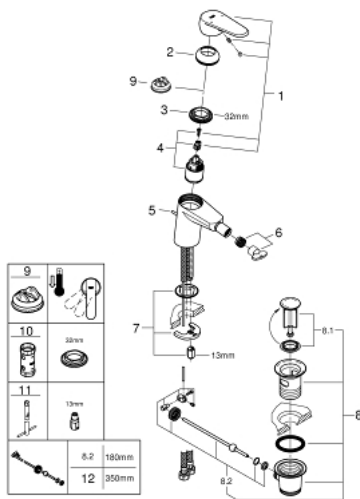

## 33 244 002 EURODISC COSMOPOLITAN SINGLE-LEVER BIDET MIXER 1/2" S-SIZE

### SPARE PARTS, March 2010 – now

- 1: Lever (Spare part-nr. 46738000)
  - 2: Cap (Spare part-nr. 46492000)
  - 3: Screw coupling (Spare part-nr. 46460000)
  - 4: Cartridge (Spare part-nr. 46374000)
  - 5: Pop-up rod (Spare part-nr. 46739000)
  - 6: Mousseur (Spare part-nr. 13998000)
  - 7: Shank mounting kit (Spare part-nr. 46645000)
  - 8: Waste set 1 1/4" (Spare part-nr. 28910000)
  - 8.1: Plug (Spare part-nr. 07182000)
  - 8.2: Eccentric rod (Spare part-nr. 07052000)
  - 9: Temperature limiter (Spare part-nr. 46375000)\*
  - 10: Socket Spanner (Spare part-nr. 19332000)\*
  - 11: Mounting wrench (Spare part-nr. 19017000)\*
  - 12: Eccentric rod (Spare part-nr. 07341000)\*
- \* Optional accessories