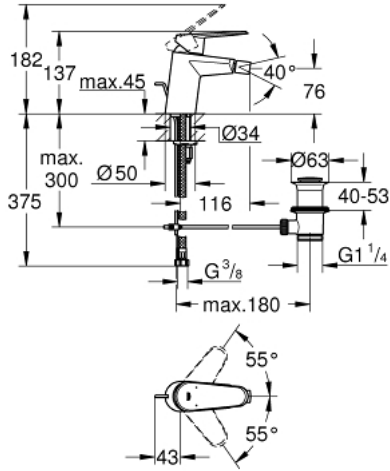

EURODISC COSMOPOLITAN 33 244 002 خلاط بيديه بمقبض فردي بقياس 1/2 بوصة  
مقاس صغير

وصف المنتج:

• اللون: كروم

• قلب سيراميك GROHE SilkMove 35 مم

• محدد معدل تدفق قابل للتعديل

• أدنى معدل للتدفق قابل للتعديل 2.5 ل/د تقريبًا

• طلاء كروم GROHE LongLife

• تقنية GROHE EcoJoy لمياه أقل وتدفق ممتاز

• maximum flow rate (at 3 bar): 5 l/min

• نظام التركيب GROHE QuickFix بدعم أوسط

• مرغي المياه بمفصل كروي

• مجموعة تصريف المياه بقياس 1 1/4 بوصة

## EURODISC COSMOPOLITAN 33 244 002 خلاط بيديه بمقبض فردي بقياس 1/2 بوصة مقاس صغير

الآن - 2010 سرام, قطع الغيار:

1: مقبض (رقم الطلب: 46738000)

2: غطاء (رقم الطلب: 46492000)

3: وحدة مسمار (رقم الطلب: 46460000)