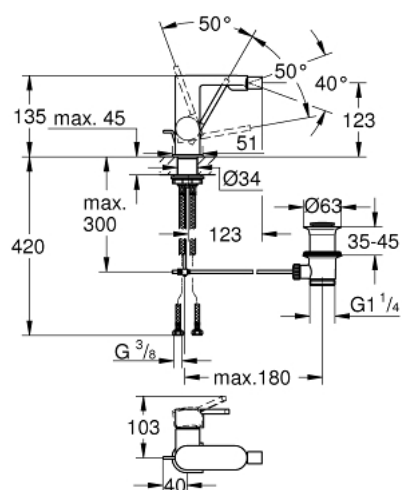

## 33 241 003 GROHE PLUS MITIGEUR MONOCOMMANDE 1/2" BIDET

### DESCRIPTION DU PRODUIT

- Couleur: chromé
- GROHE SilkMove cartouche en céramique 28 mm
- avec limiteur de température
- GROHE LongLife finition durable
- système de montage rapide
- mousseur à rotule
- tirette et garniture de vidage 1 1/4"
- flexibles de raccordement souples

### PIÈCES DE RECHANGE, août 2018 – now

- 1: Cartouche (Numéro de commande 46963000)
- 2: brise-jet (Numéro de commande 48470000)
- 3: Coulisse filetée (Numéro de commande 46739000)
- 4: Fixation M30x1,5 (Numéro de commande 48384000)
- 5: Garniture de vidage 1 1/4" (Numéro de commande 28910000)
- 5.1: Clapet de vidage (Numéro de commande 07182000)
- 5.2: Tige et rotule de vidage (Numéro de commande 07052000)
- 6: Tige et rotule de vidage (Numéro de commande 07341000)\*