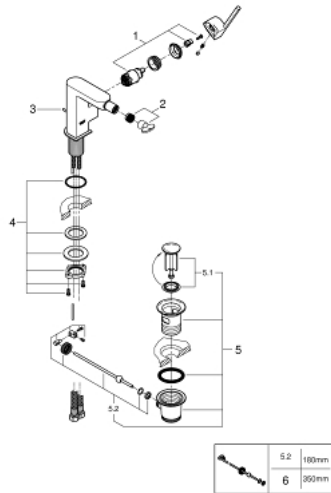

## 33 241 003 GROHE PLUS MITIGEUR MONOCOMMANDE 1/2" BIDET

### DESCRIPTION DU PRODUIT

- Couleur: chromé
- GROHE SilkMove cartouche en céramique 28 mm
- avec limiteur de température
- GROHE LongLife finition durable
- système de montage rapide
- mousseur à rotule
- tirette et garniture de vidage 1 1/4"
- flexibles de raccordement souples

### PIÈCES DE RECHANGE, août 2018 – now

- 1: Cartouche (Numéro de commande 46963000)
- 2: brise-jet (Numéro de commande 48470000)
- 3: Coulisse filetée (Numéro de commande 46739000)
- 4: Fixation M30x1,5 (Numéro de commande 48384000)
- 5: Garniture de vidage 1 1/4" (Numéro de commande 28910000)
- 5.1: Clapet de vidage (Numéro de commande 07182000)
- 5.2: Tige et rotule de vidage (Numéro de commande 07052000)
- 6: Tige et rotule de vidage (Numéro de commande 07341000)\*