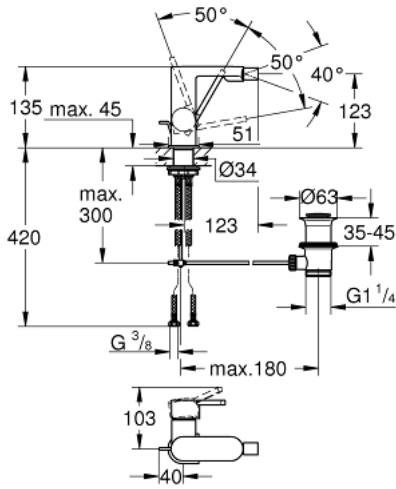

GROHE PLUS 33 241 003 خلاط البيديه المزود بمقبض فردي مقاس 1/2 بوصة

وصف المنتج

- اللون: كروم
- قلب سيراميك GROHE SilkMove 28 مم
- مع محدد درجة حرارة
- طلاء كروم GROHE LongLife
- نظام تركيب سريع
- مرغي المياه بمفصل كروي
- مجموعة تصريف المياه بقياس 1 1/4 بوصة
- خراطيم توصيل مرنة

GROHE PLUS 33 241 003 خلاط البيديه المزود بمقبض فردي مقاس 1/2 بوصة

الآن - 2018 س طسغأ, قطع الغيار:

1: خرطوشة (رقم الطلب: 46963000).

2: طقم تحكم في الطرد (رقم الطلب: 48470000).

3: شداد (رقم الطلب: 46739000).

4: تجميع مثبت ساق (رقم الطلب: 48384000).

5: مجموعة تصريف بقياس 1 1/4 بوصة (رقم الطلب: 28910000).

5.1: فيشه (رقم الطلب: 07182000).

5.2: عامود غير متمركز (رقم الطلب: 07052000).

6: عامود غير متمركز* (رقم الطلب: 07341000).