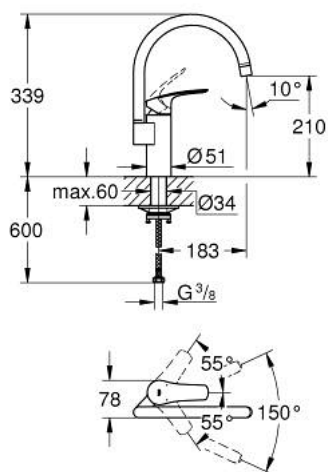

## 33 202 30D EUROSMART MITIGEUR MONOCOMMANDE 1/2" ÉVIER

### DESCRIPTION DU PRODUIT

- Couleur: chromé
- bec haut
- GROHE LongLife finition durable
- GROHE SilkMove cartouche en céramique 35 mm
- limiteur de température intégré
- mousseur
- limiteur de débit ajustable
- bec moulé pivotant, zone de rotation 150°
- conduit d'eau sans plomb ni nickel
- flexibles de raccordement souples
- set de fixation métal
- débit maximum à 3 bars : 5 l/min
- gamme GROHE Professional

### PIÈCES DE RECHANGE, septembre 2019 – now

- 1: Levier (Numéro de commande 48530000)
- 2: Capuchon (Numéro de commande 46492000)
- 3: Anneau à visser (Numéro de commande 46815000)
- 4: Cartouche (Numéro de commande 46374000)
- 5: Mousseur (Numéro de commande 48419000)
- 6: Set d'installation (Numéro de commande 48477000)
- 7: Clip de s-reté (Numéro de commande 4826600M)
- 8: Clef (Numéro de commande 19332000)\*