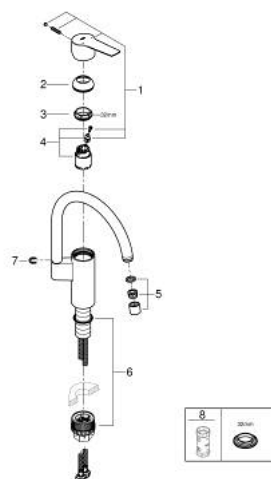

## 33 202 30D EUROSMART MITIGEUR MONOCOMMANDE 1/2" ÉVIER

### DESCRIPTION DU PRODUIT

- Couleur: chromé
- bec haut
- GROHE LongLife finition durable
- GROHE SilkMove cartouche en céramique 35 mm
- limiteur de température intégré
- mousseur
- limiteur de débit ajustable
- bec moulé pivotant, zone de rotation 150°
- conduit d'eau sans plomb ni nickel
- flexibles de raccordement souples
- set de fixation métal
- débit maximum à 3 bars : 5 l/min
- gamme GROHE Professional

### PIÈCES DE RECHANGE, septembre 2019 – now

- 1: Levier (Numéro de commande 48530000)
- 2: Capuchon (Numéro de commande 46492000)
- 3: Anneau à visser (Numéro de commande 46815000)
- 4: Cartouche (Numéro de commande 46374000)
- 5: Mousseur (Numéro de commande 48419000)
- 6: Set d'installation (Numéro de commande 48477000)
- 7: Clip de s-reté (Numéro de commande 4826600M)
- 8: Clef (Numéro de commande 19332000)\*