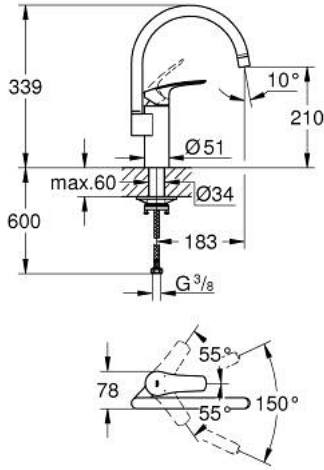

EUROSMART 33 202 30D خلاط مطبخ بمقبض فردي بقياس 1/2 بوصة

وصف المنتج

• اللون: كروم

• صباب مرتفع

• طلاء كروم GROHE LongLife

• قلب سيراميك GROHE SilkMove 35 مم

• محدد درجة حرارة مدمج

• مرغي المياه

• محدد معدل تدفق قابل للتعديل

• swivel tubular spout, swivel area 150°

• مسارات الماء الداخلية المعزولة - من دون رصاص ونيكل

• flexible connection hoses 3/8"

•

• maximum flow rate (at 3 bar): 5 l/min

• professional edition

EUROSMART 33 202 30D خلاط مطبخ بمقبض فردي بقياس 1/2 بوصة

الآن - 2019 ريمت بس, قطع الغيار

1: مقبض (رقم الطلب: 48530000)

2: غطاء (رقم الطلب: 46492000)

3: حلقة مسمار (رقم الطلب: 46815000)

4: خرطوشة (رقم الطلب: 46374000)