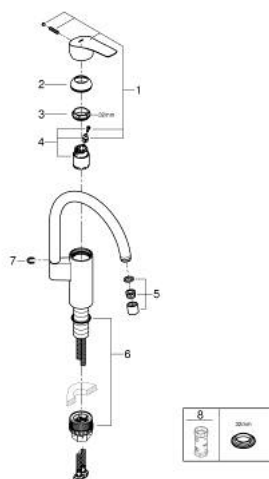

33 202 003 EUROSMART MITIGEUR MONOCOMMANDE 1/2" ÉVIER

DESCRIPTION DU PRODUIT

- Couleur: chromé
- bec haut
- GROHE LongLife finition durable
- GROHE SilkMove cartouche en céramique 35 mm
- limiteur de débit ajustable
- bec moulé pivotant, zone de rotation 150°
- conduit d'eau sans plomb ni nickel
- flexibles de raccordement souples
- set de fixation métal
- débit maximum à 3 bars : 11 l/min
- gamme GROHE Professional

33 202 003 EUROSMART MITIGEUR MONOCOMMANDE 1/2" ÉVIER

PIÈCES DE RECHANGE, septembre 2019 – now

- 1: Levier (Numéro de commande 48530000)
- 2: Capuchon (Numéro de commande 46492000)
- 3: Anneau à visser (Numéro de commande 46815000)
- 4: Cartouche (Numéro de commande 46374000)
- 5: Mousseur (Numéro de commande 48418000)
- 6: Set d'installation (Numéro de commande 48477000)
- 7: Clip de s-reté (Numéro de commande 4826600M)
- 8: Clef (Numéro de commande 19332000)*