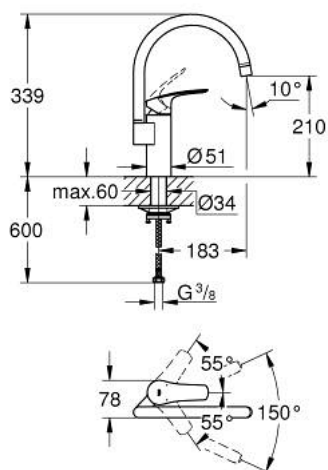

33 202 003 EUROSMART MITIGEUR MONOCOMMANDE 1/2" ÉVIER

DESCRIPTION DU PRODUIT

- Couleur: chromé
- bec haut
- GROHE LongLife finition durable
- GROHE SilkMove cartouche en céramique 35 mm
- limiteur de débit ajustable
- bec moulé pivotant, zone de rotation 150°
- conduit d'eau sans plomb ni nickel
- flexibles de raccordement souples
- set de fixation métal
- débit maximum à 3 bars : 11 l/min
- gamme GROHE Professional

33 202 003 EUROSMART MITIGEUR MONOCOMMANDE 1/2" ÉVIER

PIÈCES DE RECHANGE, septembre 2019 – now

- 1: Levier (Numéro de commande 48530000)
- 2: Capuchon (Numéro de commande 46492000)
- 3: Anneau à visser (Numéro de commande 46815000)
- 4: Cartouche (Numéro de commande 46374000)
- 5: Mousseur (Numéro de commande 48418000)
- 6: Set d'installation (Numéro de commande 48477000)
- 7: Clip de s-reté (Numéro de commande 4826600M)
- 8: Clef (Numéro de commande 19332000)*