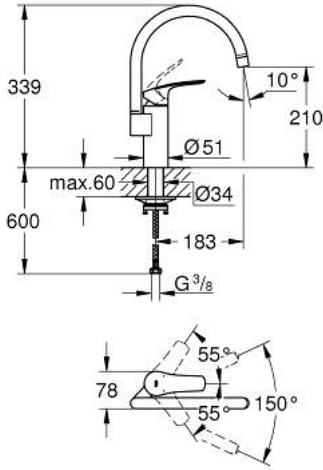

EUROSMART 33 202 003 خلاط مطبخ بمقبض فردي بقياس 1/2 بوصة

وصف المنتج:

• اللون: كروم

• صواب مرتفع

• طلاء كروم GROHE LongLife

• قلب سيراميك GROHE SilkMove 35 مم

• محدد معدل تدفق قابل للتعديل

• swivel tubular spout, swivel area 150°

• مسارات الماء الداخلية المعزولة - من دون رصاص ونيكل

• flexible connection hoses 3/8"

• maximum flow rate (at 3 bar): 11 l/min

• professional edition

## EUROSMART 33 202 003 خلاط مطبخ بمقبض فردي بقياس 1/2 بوصة

الآن - 2019 ربح تيس، قطع الغيار

1: مقبض (رقم الطلب: 48530000)

2: غطاء (رقم الطلب: 46492000)

3: حلقة مسمار (رقم الطلب: 46815000)

4: خرطوشة (رقم الطلب: 46374000)