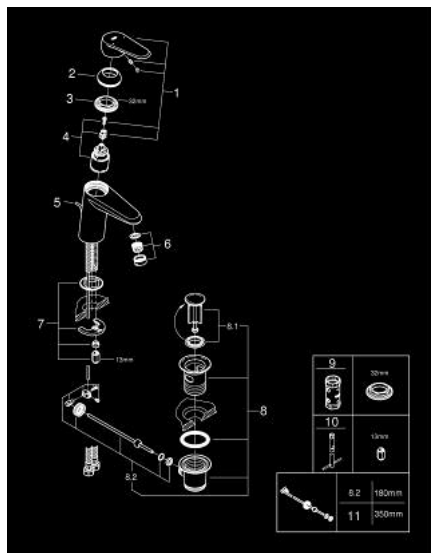

33 190 20E EURODISC COSMOPOLITAN MITIGEUR MONOCOMMANDE 1/2" LAVABO TAILLE S

DESCRIPTION DU PRODUIT

- Couleur: chromé
- GROHE SilkMove cartouche en céramique 35 mm
- limiteur de débit ajustable
- limiteur de température
- GROHE LongLife finition durable
- GROHE EcoJoy économie d'eau
- débit maximum à 3 bars : 5 l/min
- mousseur SpeedClean, procédé anti-calcaire
- GROHE FastFixation
- tirette et garniture de vidage 1 1/4"
- flexibles de raccordement souples

33 190 20E EURODISC COSMOPOLITAN MITIGEUR MONOCOMMANDE 1/2" LAVABO TAILLE S

PIÈCES DE RECHANGE, août 2017 – now

- 1: Levier (Numéro de commande 46738000)
 - 2: Capuchon (Numéro de commande 46492000)
 - 3: bague filetée (Numéro de commande 46460000)
 - 4: Cartouche (Numéro de commande 46374000)
 - 5: Coulisse filetée (Numéro de commande 46739000)
 - 6: Brise-jet laminaire (Numéro de commande 13955000)
 - 7: Fixation M26x1,5 (Numéro de commande 46645000)
 - 8: Garniture de vidage 1 1/4" (Numéro de commande 28910000)
 - 8.1: Clapet de vidage (Numéro de commande 07182000)
 - 8.2: Tige et rotule de vidage (Numéro de commande 07052000)
 - 9: Clef (Numéro de commande 19332000)*
 - 10: Clef platte SW 46 mm à 6 pans (Numéro de commande 19017000)*
 - 11: Tige et rotule de vidage (Numéro de commande 07341000)*
- * Accessoires en option