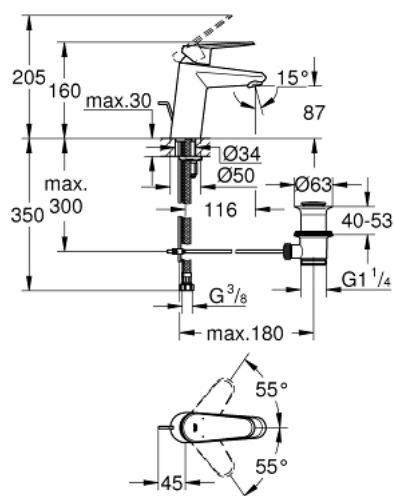

33 190 20E EURODISC COSMOPOLITAN MITIGEUR MONOCOMMANDE 1/2" LAVABO TAILLE S

DESCRIPTION DU PRODUIT

- Couleur: chromé
- GROHE SilkMove cartouche en céramique 35 mm
- limiteur de débit ajustable
- limiteur de température
- GROHE LongLife finition durable
- GROHE EcoJoy économie d'eau
- débit maximum à 3 bars : 5 l/min
- mousseur SpeedClean, procédé anti-calcaire
- GROHE FastFixation
- tirette et garniture de vidage 1 1/4"
- flexibles de raccordement souples

33 190 20E EURODISC COSMOPOLITAN MITIGEUR MONOCOMMANDE 1/2" LAVABO TAILLE S

PIÈCES DE RECHANGE, août 2017 – now

- 1: Levier (Numéro de commande 46738000)
 - 2: Capuchon (Numéro de commande 46492000)
 - 3: bague filetée (Numéro de commande 46460000)
 - 4: Cartouche (Numéro de commande 46374000)
 - 5: Coulisse filetée (Numéro de commande 46739000)
 - 6: Brise-jet laminaire (Numéro de commande 13955000)
 - 7: Fixation M26x1,5 (Numéro de commande 46645000)
 - 8: Garniture de vidage 1 1/4" (Numéro de commande 28910000)
 - 8.1: Clapet de vidage (Numéro de commande 07182000)
 - 8.2: Tige et rotule de vidage (Numéro de commande 07052000)
 - 9: Clef (Numéro de commande 19332000)*
 - 10: Clef platte SW 46 mm à 6 pans (Numéro de commande 19017000)*
 - 11: Tige et rotule de vidage (Numéro de commande 07341000)*
- * Accessoires en option