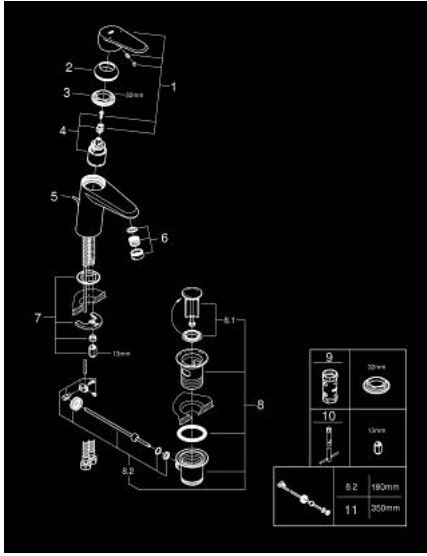

## EURODISC COSMOPOLITAN 33 190 20E خلاط حوض بمقبض فردي بقياس 1/2 بوصة مقاس صغير

وصف المنتج:

- اللون: كروم
- قلب سيراميك GROHE SilkMove 35 مم
- محدد معدل تدفق قابل للتعديل
- أدنى معدل للتدفق قابل للتعديل 2.5 ل/د تقريبًا
- محدد درجة الحرارة
- طلاء كروم GROHE LongLife
- تقنية GROHE EcoJoy لمياه أقل وتدفق ممتاز
- maximum flow rate (at 3 bar): 5 l/min
- مرغي المياه SpeedClean
- نظام التركيب GROHE QuickFix بدعم أوسط
- مجموعة تصريف المياه بقياس 1 1/4 بوصة
- خراطيم توصيل مرنة
- تصنيف الضوضاء وفق المعيار DIN 4109

## EURODISC COSMOPOLITAN 33 190 20E خلاط حوض بمقبض فردي بقياس 1/2 بوصة مقاس صغير

الآن - 2017 س طسغأ , قطع الغيار:

1: مقبض (رقم الطلب: 46738000)

2: غطاء (رقم الطلب: 46492000)

3: وحدة مسمار (رقم الطلب: 46460000)

4: خرطوشة (رقم الطلب: 46374000)

5: شداد (رقم الطلب: 46739000)

6: وحدة استقامة تدفق (رقم الطلب: 13955000) Laminar

7: طقم تركيب ساق (رقم الطلب: 46645000)

8: مجموعة تصريف بقياس 1 1/4 بوصة (رقم الطلب: 28910000)

8.1: فيشه (رقم الطلب: 07182000)

8.2: عامود غير متمركز (رقم الطلب: 07052000)

9: موسع مقبس\* (رقم الطلب: 19332000)

10: مفتاح تحميل\* (رقم الطلب: 19017000)

11: عامود غير متمركز\* (رقم الطلب: 07341000)

\* إكسسوارات\* اختيارية\*