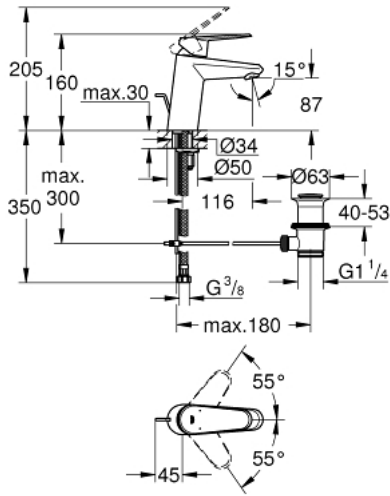

## EURODISC COSMOPOLITAN 33 190 20E خلاط حوض بمقبض فردي بقياس 1/2 بوصة مقاس صغير

وصف المنتج:

- اللون: كروم
- قلب سيراميك GROHE SilkMove 35 مم
- محدد معدل تدفق قابل للتعديل
- أدنى معدل للتدفق قابل للتعديل 2.5 ل/د تقريبًا
- محدد درجة الحرارة
- طلاء كروم GROHE LongLife
- تقنية GROHE EcoJoy لمياه أقل وتدفق ممتاز
- maximum flow rate (at 3 bar): 5 l/min
- مرغي المياه SpeedClean
- نظام التركيب GROHE QuickFix بدعم أوسط
- مجموعة تصريف المياه بقياس 1 1/4 بوصة
- خراطيم توصيل مرنة
- تصنيف الضوضاء وفق المعيار DIN 4109

## EURODISC COSMOPOLITAN 33 190 20E خلاط حوض بمقبض فردي بقياس 1/2 بوصة مقاس صغير

الآن - 2017 س طسغأ , قطع الغيار:

1: مقبض (رقم الطلب: 46738000)

2: غطاء (رقم الطلب: 46492000)

3: وحدة مسمار (رقم الطلب: 46460000)

4: خرطوشة (رقم الطلب: 46374000)

5: شداد (رقم الطلب: 46739000)

6: وحدة استقامة تدفق (رقم الطلب: 13955000) Laminar

7: طقم تركيب ساق (رقم الطلب: 46645000)

8: مجموعة تصريف بقياس 1 1/4 بوصة (رقم الطلب: 28910000)