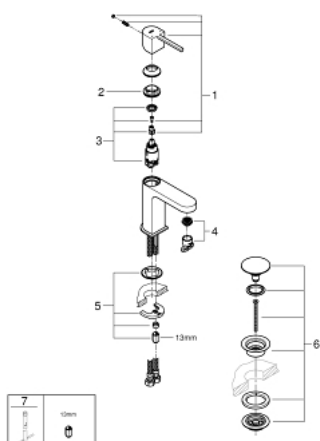

## 33 163 003 GROHE PLUS MITIGEUR MONOCOMMANDE 1/2" LAVABO TAILLE S

### DESCRIPTION DU PRODUIT

- Couleur: chromé
- GROHE SilkMove cartouche en céramique 28 mm
- avec limiteur de température
- GROHE LongLife finition durable
- GROHE EcoJoy économie d'eau
- débit maximum à 3 bars : 5 l/min
- GROHE AquaGuide mousseur ajustable
- GROHE FastFixation Plus installation ultra rapide
- corps lisse avec bonde de vidage clic clac 1 1/4"
- flexibles de raccordement souples

33 163 003 **GROHE PLUS MITIGEUR MONOCOMMANDE 1/2" LAVABO**  
**TAILLE S**

**PIÈCES DE RECHANGE**, août 2018 – now

- 1: Levier (Numéro de commande 48452000)
  - 2: Bague de fixation (Numéro de commande 07419000)
  - 3: Cartouche (Numéro de commande 46580000)
  - 4: Mousseur (Numéro de commande 48449000)
  - 5: Fixation M26x1,5 (Numéro de commande 46645000)
  - 6: Garniture de vidage avec bouchon à presser (Numéro de commande 65807000)
  - 7: Clef platte SW 46 mm à 6 pans (Numéro de commande 19017000)\*
- \* Accessoires en option