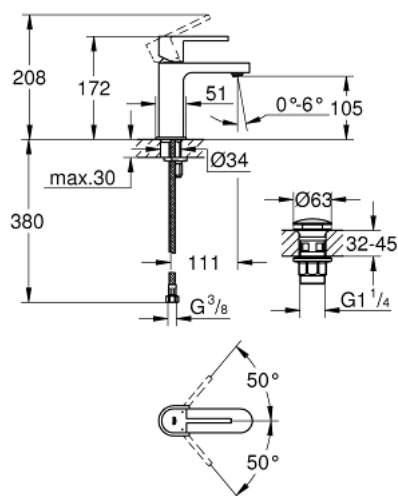

## 33 163 003 GROHE PLUS MITIGEUR MONOCOMMANDE 1/2" LAVABO TAILLE S

### DESCRIPTION DU PRODUIT

- Couleur: chromé
- GROHE SilkMove cartouche en céramique 28 mm
- avec limiteur de température
- GROHE LongLife finition durable
- GROHE EcoJoy économie d'eau
- débit maximum à 3 bars : 5 l/min
- GROHE AquaGuide mousseur ajustable
- GROHE FastFixation Plus installation ultra rapide
- corps lisse avec bonde de vidage clic clac 1 1/4"
- flexibles de raccordement souples

33 163 003 **GROHE PLUS MITIGEUR MONOCOMMANDE 1/2" LAVABO**  
**TAILLE S**

**PIÈCES DE RECHANGE**, août 2018 – now

- 1: Levier (Numéro de commande 48452000)
  - 2: Bague de fixation (Numéro de commande 07419000)
  - 3: Cartouche (Numéro de commande 46580000)
  - 4: Mousseur (Numéro de commande 48449000)
  - 5: Fixation M26x1,5 (Numéro de commande 46645000)
  - 6: Garniture de vidage avec bouchon à presser (Numéro de commande 65807000)
  - 7: Clef platte SW 46 mm à 6 pans (Numéro de commande 19017000)\*
- \* Accessoires en option