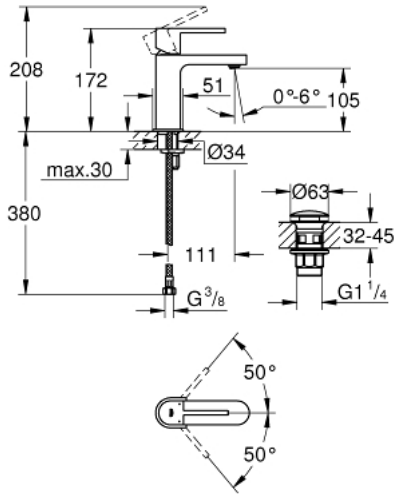

## GROHE PLUS 33 163 003 خلاط حوض بمقبض فردي بقياس 1/2 بوصة مقاس صغير

وصف المنتج:

- اللون: كروم
- قلب سيراميك GROHE SilkMove 28 مم
- مع محدد درجة حرارة
- طلاء كروم GROHE LongLife
- تقنية GROHE EcoJoy لمياه أقل وتدفق ممتاز
- maximum flow rate (at 3 bar): 5 l/min
- مرغي المياه القابل للتعديل GROHE AquaGuide
- نظام التركيب GROHE QuickFix Plus
- هيكل سلس مع طقم تصريف فوري بالضغط بقياس 1 1/4 بوصة
- خراطيم توصيل مرنة

## GROHE PLUS 33 163 003 خلاط حوض بمقبض فردي بقياس 1/2 بوصة مقاس صغير

الآن - 2018 س طس غ أ , قطع الغيار

1: مقبض (48452000 رقم الطلب)

2: حلقة تركيب (07419000 رقم الطلب)

3: خرطوشة (46580000 رقم الطلب)

4: فلتر مياه (48449000 رقم الطلب)

5: طقم تركيب ساق (46645000 رقم الطلب)

6: طقم تصريف بقابس للفتح بالضغط (65807000 رقم الطلب)

7: مفتاح تحميل\* (19017000 رقم الطلب)

\* إكسسوارات\* اختيارية\*