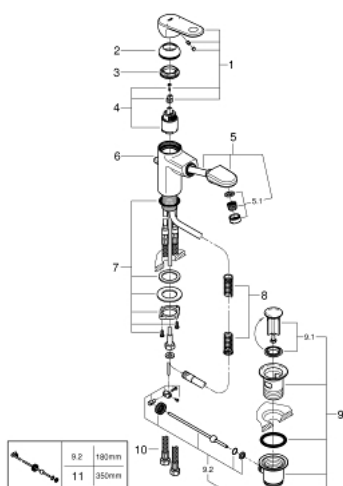

33 155 002 EUROPLUS MITIGEUR MONOCOMMANDE 1/2" LAVABO TAILLE S

DESCRIPTION DU PRODUIT

- Couleur: chromé
- GROHE SilkMove cartouche en céramique 35 mm
- limiteur de débit ajustable
- limiteur de température
- GROHE LongLife finition durable
- système de montage rapide
- bec extractible avec mousseur
- clapet anti-retour intégré
- tirette et garniture de vidage 1 1/4"
- flexibles de raccordement souples

33 155 002 EUROPLUS MITIGEUR MONOCOMMANDE 1/2" LAVABO TAILLE S

PIÈCES DE RECHANGE, septembre 2017 – now

- 1: Levier (Numéro de commande 46647000)
 - 2: Capuchon (Numéro de commande 46492000)
 - 3: bague filetée (Numéro de commande 46460000)
 - 4: Cartouche (Numéro de commande 46374000)
 - 5: Douchette extractible Europlus (Numéro de commande 46674000)
 - 5.1: Brise-jet (Numéro de commande 64447000)
 - 6: Coulisse filetée (Numéro de commande 64304000)
 - 7: Fixation M26x1,5 (Numéro de commande 46078000)
 - 8: Ressort de rappel (Numéro de commande 07239000)
 - 9: Garniture de vidage 1 1/4" (Numéro de commande 28910000)
 - 9.1: Clapet de vidage (Numéro de commande 07182000)
 - 9.2: Tige et rotule de vidage (Numéro de commande 07052000)
 - 10: Flexible de raccordement (Numéro de commande 46255000)
 - 11: Tige et rotule de vidage (Numéro de commande 07341000)*
- * Accessoires en option