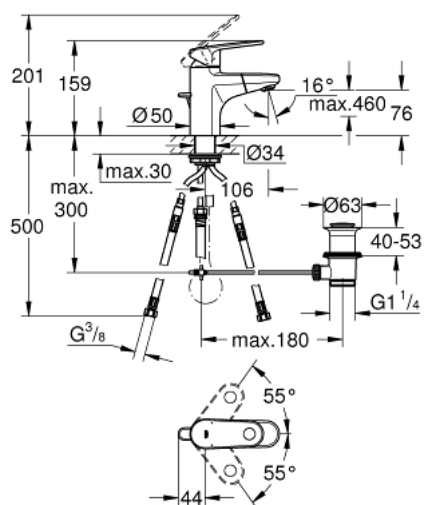

33 155 002 EUROPLUS MITIGEUR MONOCOMMANDE 1/2" LAVABO TAILLE S

DESCRIPTION DU PRODUIT

- Couleur: chromé
- GROHE SilkMove cartouche en céramique 35 mm
- limiteur de débit ajustable
- limiteur de température
- GROHE LongLife finition durable
- système de montage rapide
- bec extractible avec mousseur
- clapet anti-retour intégré
- tirette et garniture de vidage 1 1/4"
- flexibles de raccordement souples

33 155 002 EUROPLUS MITIGEUR MONOCOMMANDE 1/2" LAVABO TAILLE S

PIÈCES DE RECHANGE, septembre 2017 – now

- 1: Levier (Numéro de commande 46647000)
 - 2: Capuchon (Numéro de commande 46492000)
 - 3: bague filetée (Numéro de commande 46460000)
 - 4: Cartouche (Numéro de commande 46374000)
 - 5: Douchette extractible Europlus (Numéro de commande 46674000)
 - 5.1: Brise-jet (Numéro de commande 64447000)
 - 6: Coulisse filetée (Numéro de commande 64304000)
 - 7: Fixation M26x1,5 (Numéro de commande 46078000)
 - 8: Ressort de rappel (Numéro de commande 07239000)
 - 9: Garniture de vidage 1 1/4" (Numéro de commande 28910000)
 - 9.1: Clapet de vidage (Numéro de commande 07182000)
 - 9.2: Tige et rotule de vidage (Numéro de commande 07052000)
 - 10: Flexible de raccordement (Numéro de commande 46255000)
 - 11: Tige et rotule de vidage (Numéro de commande 07341000)*
- * Accessoires en option