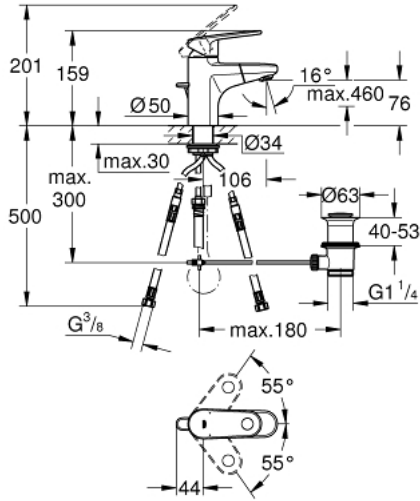

## EUROPLUS 33 155 002 خلاط حوض بمقبض فردي بقياس 1/2 بوصة مقاس صغير

وصف المنتج:

- اللون: كروم
- قلب سيراميك GROHE SilkMove 35 مم
- محدد معدل تدفق قابل للتعديل
- أدنى معدل للتدفق قابل للتعديل 2.5 ل/د تقريبًا
- محدد درجة الحرارة
- طلاء كروم GROHE LongLife
- نظام تركيب سريع
- الصنوبر القابل للسحب بمرغي المياه SpeedClean
- صمام مدمج مانع للإرجاع
- مجموعة تصريف المياه بقياس 1 1/4 بوصة
- خراطيم توصيل مرنة

## EUROPLUS 33 155 002 خلاط حوض بمقبض فردي بقياس 1/2 بوصة مقاس صغير

الآن - 2017 ريم تيس، قطع الغيار

1: مقبض (رقم الطلب: 46647000)

2: غطاء (رقم الطلب: 46492000)

3: وحده مسمار (رقم الطلب: 46460000)

4: خرطوشة (رقم الطلب: 46374000)

5: دش قابل للسحب (رقم الطلب: 46674000)

5.1: محافظ على استقامة التدفق (رقم الطلب: 64447000)

6: شداد (رقم الطلب: 64304000)

7: طقم تركيب ساق (رقم الطلب: 46078000)

8: زبرك تعويض (رقم الطلب: 07239000)

9: مجموعة تصريف بقياس 1 1/4 بوصة (رقم الطلب: 28910000)