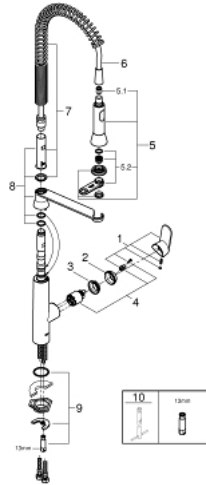

32 950 DC0 K7 MITIGEUR MONOCOMMANDE 1/2" ÉVIER

PIÈCES DE RECHANGE, août 2016 – now

- 1: Levier (Numéro de commande 46729DC0)
- 2: Capuchon (Numéro de commande 46116DC0)
- 3: bague fileté (Numéro de commande 46460000)
- 4: Cartouche (Numéro de commande 46374000)
- 5: douchette (Numéro de commande 46731DC0)
- 5.1: Clapet anti-retour (Numéro de commande 08565000)
- 5.2: Mousseur (Numéro de commande 46711000)
- 6: Flexible de douche (Numéro de commande 46732DC0)
- 7: ressort (Numéro de commande 46733SD0)
- 8: support (Numéro de commande 46734000)
- 9: Fixation M26x1,5 (Numéro de commande 46671000)
- 10: Clef (Numéro de commande 19332000)*
- 11: Clef platte SW 46 mm à 6 pans (Numéro de commande 19017000)*