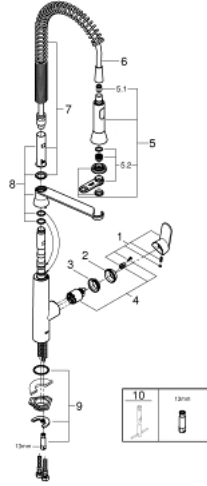

K7 32 950 DC0 خلاط مطبخ بمقبض فردي بقياس 1/2 بوصة

وصف المنتج

• اللون: supersteel

• طلاء GROHE LongLife

• قلب سيراميك GROHE SilkMove 35 مم

• رذاذ احترافي

• محوّل: مرغي المياه/ نفاث الدش SpeedClean

• ارتجاع آلي إلى مرغي المياه

• رذاذ معدني

• محدد معدل تدفق قابل للتعديل

• صباب قابل للدوران

• منطقة الدوران 140 درجة

• محمي من التدفق العكسي

• خراطيم توصيل مرنة

• نظام تركيب سريع

• maximum flow rate (at 3 bar): 14 l/min

K7 32 950 DC0 خلاط مطبخ بمقبض فردي بقياس 1/2 بوصة

الآن - 2016 س طسغ، قطع الغيار:

- 1: مقبض (46729DC0 رقم الطلب):
 - 2: غطاء (46116DC0 رقم الطلب):
 - 3: وحده مسمار (46460000 رقم الطلب):
 - 4: خرطوشة (46374000 رقم الطلب):
 - 5: سبراي قابل للسحب (46731DC0 رقم الطلب):
 - 5.1: صمام مانع للإرجاع (08565000 رقم الطلب):
 - 5.2: فلتر مياه (46711000 رقم الطلب):
 - 6: خرطوم دش (46732DC0 رقم الطلب):
 - 7: زنبك (46733SD0 رقم الطلب):
 - 8: حامل سبراي متحرك (46734000 رقم الطلب):
 - 9: طقم تركيب ساق (46671000 رقم الطلب):
 - 10: موسع مقبس* (19332000 رقم الطلب):
 - 11: مفتاح تحميل* (19017000 رقم الطلب):
- * إكسسوارات اختيارية*