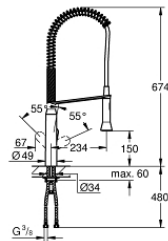

• رذاذ معدني

• محدد معدل تدفق قابل للتعديل

• صباب قابل للدوران

• منطقة الدوران 140 درجة

• محمي من التدفق العكسي

• خراطيم توصيل مرنة

• نظام تركيب سريع

• maximum flow rate (at 3 bar): 14 l/min

K7 32 950 DC0 خلاط مطبخ بمقبض فردي بقياس 1/2 بوصة

الآن - 2016 س طسغ، قطع الغيار:

- 1: مقبض (46729DC0 رقم الطلب):
 - 2: غطاء (46116DC0 رقم الطلب):
 - 3: وحده مسمار (46460000 رقم الطلب):
 - 4: خرطوشة (46374000 رقم الطلب):
 - 5: سبراي قابل للسحب (46731DC0 رقم الطلب):
 - 5.1: صمام مانع للإرجاع (08565000 رقم الطلب):
 - 5.2: فلتر مياه (46711000 رقم الطلب):
 - 6: خرطوم دش (46732DC0 رقم الطلب):
 - 7: زنبك (46733SD0 رقم الطلب):
 - 8: حامل سبراي متحرك (46734000 رقم الطلب):
 - 9: طقم تركيب ساق (46671000 رقم الطلب):
 - 10: موسع مقبس* (19332000 رقم الطلب):
 - 11: مفتاح تحميل* (19017000 رقم الطلب):
- * إكسسوارات اختيارية*