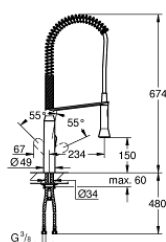

32 950 00D K7 MITIGEUR MONOCOMMANDE 1/2" ÉVIER

DESCRIPTION DU PRODUIT

- Couleur: chromé
- finition GROHE LongLife
- GROHE SilkMove cartouche en céramique 35 mm
- modèle pro
- inverseur: mousseur/jet de pluie
- inversion automatique au mousseur
- douchette en métal
- limiteur de débit ajustable
- bec mobile
- zone de rotation 140°
- protégé contre le retour d'eau
- flexibles de raccordement souples
- système de montage rapide
- débit maximum à 3 bars : 5 l/min

32 950 00D K7 MITIGEUR MONOCOMMANDE 1/2" ÉVIER

PIÈCES DE RECHANGE, avril 2018 – now

- 1: Levier (Numéro de commande 46729000)
 - 2: Capuchon (Numéro de commande 46116000)
 - 3: bague fileté (Numéro de commande 46460000)
 - 4: Cartouche (Numéro de commande 46374000)
 - 5: Douchette K7 (Numéro de commande 46731000)
 - 5.1: Clapet anti-retour (Numéro de commande 08565000)
 - 5.2: Mousseur (Numéro de commande 46711000)
 - 6: Flexible de douche (Numéro de commande 46732000)
 - 7: Clapet anti-retour (Numéro de commande 64689000)
 - 8: ressort (Numéro de commande 46733SD0)
 - 9: support (Numéro de commande 46734000)
 - 10: Fixation M26x1,5 (Numéro de commande 46671000)
 - 11: Plaque de renfort (Numéro de commande 05334000)
 - 12: Clef platte SW 46 mm à 6 pans (Numéro de commande 19017000)*
- * Accessoires en option