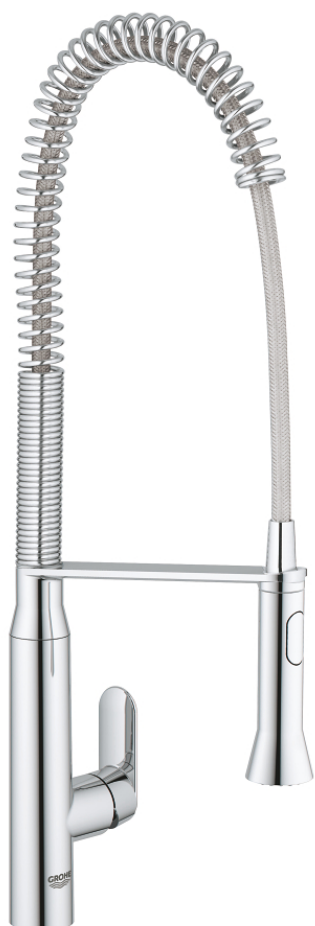

32 950 00D K7 MITIGEUR MONOCOMMANDE 1/2" ÉVIER

DESCRIPTION DU PRODUIT

- Couleur: chromé
- finition GROHE LongLife
- GROHE SilkMove cartouche en céramique 35 mm
- modèle pro
- inverseur: mousseur/jet de pluie
- inversion automatique au mousseur
- douchette en métal
- limiteur de débit ajustable
- bec mobile
- zone de rotation 140°
- protégé contre le retour d'eau
- flexibles de raccordement souples
- système de montage rapide
- débit maximum à 3 bars : 5 l/min

32 950 00D K7 MITIGEUR MONOCOMMANDE 1/2" ÉVIER

PIÈCES DE RECHANGE, avril 2018 – now

- 1: Levier (Numéro de commande 46729000)
 - 2: Capuchon (Numéro de commande 46116000)
 - 3: bague fileté (Numéro de commande 46460000)
 - 4: Cartouche (Numéro de commande 46374000)
 - 5: Douchette K7 (Numéro de commande 46731000)
 - 5.1: Clapet anti-retour (Numéro de commande 08565000)
 - 5.2: Mousseur (Numéro de commande 46711000)
 - 6: Flexible de douche (Numéro de commande 46732000)
 - 7: Clapet anti-retour (Numéro de commande 64689000)
 - 8: ressort (Numéro de commande 46733SD0)
 - 9: support (Numéro de commande 46734000)
 - 10: Fixation M26x1,5 (Numéro de commande 46671000)
 - 11: Plaque de renfort (Numéro de commande 05334000)
 - 12: Clef platte SW 46 mm à 6 pans (Numéro de commande 19017000)*
- * Accessoires en option