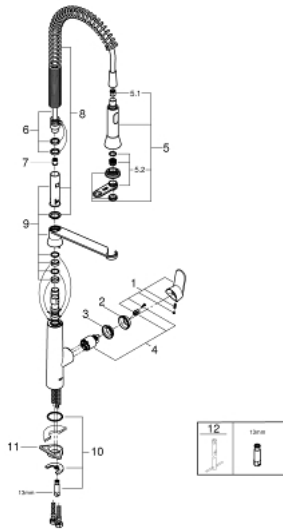

32 950 00D K7 MITIGEUR MONOCOMMANDE 1/2" ÉVIER

DESCRIPTION DU PRODUIT

- Couleur: chromé
- finition GROHE LongLife
- GROHE SilkMove cartouche en céramique 35 mm
- modèle pro
- inverseur: mousseur/jet de pluie
- inversion automatique au mousseur
- douchette en métal
- limiteur de débit ajustable
- bec mobile
- zone de rotation 140°
- protégé contre le retour d'eau
- flexibles de raccordement souples
- système de montage rapide
- débit maximum à 3 bars : 5 l/min

32 950 00D K7 MITIGEUR MONOCOMMANDE 1/2" ÉVIER

PIÈCES DE RECHANGE, avril 2018 – now

- 1: Levier (Numéro de commande 46729000)
 - 2: Capuchon (Numéro de commande 46116000)
 - 3: bague fileté (Numéro de commande 46460000)
 - 4: Cartouche (Numéro de commande 46374000)
 - 5: Douchette K7 (Numéro de commande 46731000)
 - 5.1: Clapet anti-retour (Numéro de commande 08565000)
 - 5.2: Mousseur (Numéro de commande 46711000)
 - 6: Flexible de douche (Numéro de commande 46732000)
 - 7: Clapet anti-retour (Numéro de commande 64689000)
 - 8: ressort (Numéro de commande 46733SD0)
 - 9: support (Numéro de commande 46734000)
 - 10: Fixation M26x1,5 (Numéro de commande 46671000)
 - 11: Plaque de renfort (Numéro de commande 05334000)
 - 12: Clef platte SW 46 mm à 6 pans (Numéro de commande 19017000)*
- * Accessoires en option