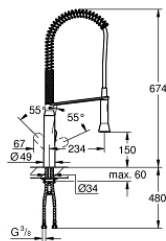

## K7 32 950 00D خلاط مطبخ بمقبض فردي بقياس 1/2 بوصة

وصف المنتج

• اللون: كروم

• طلاء GROHE LongLife

• قلب سيراميك GROHE SilkMove 35 مم

• رذاذ احترافي

• محوّل: مرغي المياه/ نفاث الدش SpeedClean

• ارتجاع آلي إلى مرغي المياه

• رذاذ معدني

• محدد معدل تدفق قابل للتعديل

• صباب قابل للدوران

• منطقة الدوران 140 درجة

• محمي من التدفق العكسي

• خراطيم توصيل مرنة

• نظام تركيب سريع

• maximum flow rate (at 3 bar): 5 l/min

## K7 32 950 00D خلاط مطبخ بمقبض فردي بقياس 1/2 بوصة

الآن - 2018 لي ريبأ، قطع الغيار

1: مقبض (رقم الطلب: 46729000)

2: غطاء (رقم الطلب: 46116000)

3: وحدة مسمار (رقم الطلب: 46460000)

4: خرطوشة (رقم الطلب: 46374000)