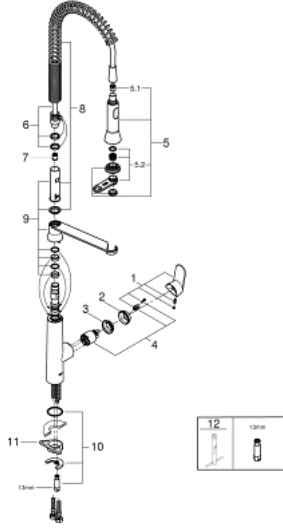

## K7 32 950 00D خلاط مطبخ بمقبض فردي بقياس 1/2 بوصة

وصف المنتج

• اللون: كروم

• طلاء GROHE LongLife

• قلب سيراميك GROHE SilkMove 35 مم

• رذاذ احترافي

• محوّل: مرغي المياه/ نفاث الدش SpeedClean

• ارتجاع آلي إلى مرغي المياه

• رذاذ معدني

• محدد معدل تدفق قابل للتعديل

• صباب قابل للدوران

• منطقة الدوران 140 درجة

• محمي من التدفق العكسي

• خراطيم توصيل مرنة

• نظام تركيب سريع

• maximum flow rate (at 3 bar): 5 l/min

## K7 32 950 00D خلاط مطبخ بمقبض فردي بقياس 1/2 بوصة

الآن - 2018 لي ريبأ، قطع الغيار

1: مقبض (رقم الطلب: 46729000)

2: غطاء (رقم الطلب: 46116000)

3: وحدة مسمار (رقم الطلب: 46460000)

4: خرطوشة (رقم الطلب: 46374000)

9: حامل سبراي متحرك (رقم الطلب: 46734000)

10: طقم تركيب ساق (رقم الطلب: 46671000)

11: لوحة الدعم (رقم الطلب: 05334000)

12: مفتاح تحميل\* (رقم الطلب: 19017000)

\* إكسسوارات\* اختيارية\*