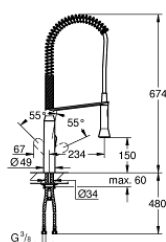

## 32 950 000 K7 MITIGEUR MONOCOMMANDE 1/2" ÉVIER

### DESCRIPTION DU PRODUIT

- Couleur: chromé
- finition GROHE LongLife
- GROHE SilkMove cartouche en céramique 35 mm
- modèle pro
- inverseur: mousseur/jet de pluie
- inversion automatique au mousseur
- douchette en métal
- limiteur de débit ajustable
- bec mobile
- zone de rotation 140°
- protégé contre le retour d'eau
- flexibles de raccordement souples
- système de montage rapide
- débit maximum à 3 bars : 14 l/min

### PIÈCES DE RECHANGE, août 2016 – now

- 1: Levier (Numéro de commande 46729000)
  - 2: Capuchon (Numéro de commande 46116000)
  - 3: bague fileté (Numéro de commande 46460000)
  - 4: Cartouche (Numéro de commande 46374000)
  - 5: Douchette K7 (Numéro de commande 46731000)
  - 5.1: Clapet anti-retour (Numéro de commande 08565000)
  - 5.2: Mousseur (Numéro de commande 46711000)
  - 6: Flexible de douche (Numéro de commande 46732000)
  - 7: ressort (Numéro de commande 46733SD0)
  - 8: support (Numéro de commande 46734000)
  - 9: Fixation M26x1,5 (Numéro de commande 46671000)
  - 10: Clef (Numéro de commande 19332000)\*
  - 11: Clef platte SW 46 mm à 6 pans (Numéro de commande 19017000)\*
- \* Accessoires en option