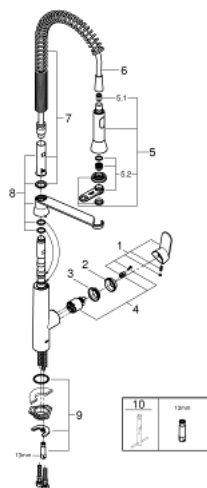

## 32 950 000 K7 MITIGEUR MONOCOMMANDE 1/2" ÉVIER

### DESCRIPTION DU PRODUIT

- Couleur: chromé
- finition GROHE LongLife
- GROHE SilkMove cartouche en céramique 35 mm
- modèle pro
- inverseur: mousseur/jet de pluie
- inversion automatique au mousseur
- douchette en métal
- limiteur de débit ajustable
- bec mobile
- zone de rotation 140°
- protégé contre le retour d'eau
- flexibles de raccordement souples
- système de montage rapide
- débit maximum à 3 bars : 14 l/min

### PIÈCES DE RECHANGE, août 2016 – now

- 1: Levier (Numéro de commande 46729000)
  - 2: Capuchon (Numéro de commande 46116000)
  - 3: bague fileté (Numéro de commande 46460000)
  - 4: Cartouche (Numéro de commande 46374000)
  - 5: Douchette K7 (Numéro de commande 46731000)
  - 5.1: Clapet anti-retour (Numéro de commande 08565000)
  - 5.2: Mousseur (Numéro de commande 46711000)
  - 6: Flexible de douche (Numéro de commande 46732000)
  - 7: ressort (Numéro de commande 46733SD0)
  - 8: support (Numéro de commande 46734000)
  - 9: Fixation M26x1,5 (Numéro de commande 46671000)
  - 10: Clef (Numéro de commande 19332000)\*
  - 11: Clef platte SW 46 mm à 6 pans (Numéro de commande 19017000)\*
- \* Accessoires en option