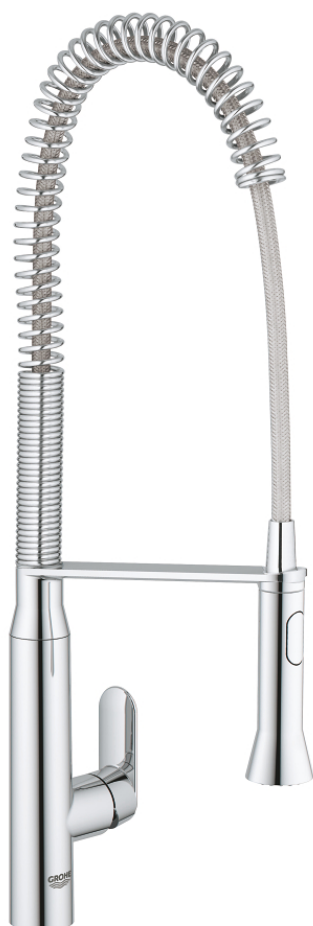

## 32 950 000 K7 MITIGEUR MONOCOMMANDE 1/2" ÉVIER

### DESCRIPTION DU PRODUIT

- Couleur: chromé
- finition GROHE LongLife
- GROHE SilkMove cartouche en céramique 35 mm
- modèle pro
- inverseur: mousseur/jet de pluie
- inversion automatique au mousseur
- douchette en métal
- limiteur de débit ajustable
- bec mobile
- zone de rotation 140°
- protégé contre le retour d'eau
- flexibles de raccordement souples
- système de montage rapide
- débit maximum à 3 bars : 14 l/min

### PIÈCES DE RECHANGE, août 2016 – now

- 1: Levier (Numéro de commande 46729000)
  - 2: Capuchon (Numéro de commande 46116000)
  - 3: bague fileté (Numéro de commande 46460000)
  - 4: Cartouche (Numéro de commande 46374000)
  - 5: Douchette K7 (Numéro de commande 46731000)
  - 5.1: Clapet anti-retour (Numéro de commande 08565000)
  - 5.2: Mousseur (Numéro de commande 46711000)
  - 6: Flexible de douche (Numéro de commande 46732000)
  - 7: ressort (Numéro de commande 46733SD0)
  - 8: support (Numéro de commande 46734000)
  - 9: Fixation M26x1,5 (Numéro de commande 46671000)
  - 10: Clef (Numéro de commande 19332000)\*
  - 11: Clef platte SW 46 mm à 6 pans (Numéro de commande 19017000)\*
- \* Accessoires en option