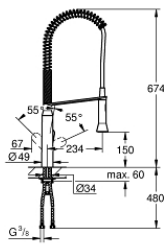

## K7 32 950 000 خلاط مطبخ بمقبض فردي بقياس 1/2 بوصة

وصف المنتج

• اللون: كروم

• طلاء GROHE LongLife

• قلب سيراميك GROHE SilkMove 35 مم

• رذاذ احترافي

• محوّل: مرغي المياه/ نفاث الدش SpeedClean

• ارتجاع آلي إلى مرغي المياه

• رذاذ معدني

• محدد معدل تدفق قابل للتعديل

• صباب قابل للدوران

• منطقة الدوران 140 درجة

• محمي من التدفق العكسي

• خراطيم توصيل مرنة

• نظام تركيب سريع

• maximum flow rate (at 3 bar): 14 l/min

## K7 32 950 000 خلاط مطبخ بمقبض فردي بقياس 1/2 بوصة

الآن - 2016 س طسغأ, قطع الغيار:

1: مقبض (رقم الطلب: 46729000)

2: غطاء (رقم الطلب: 46116000)

3: وحدة مسمار (رقم الطلب: 46460000)

4: خرطوشة (رقم الطلب: 46374000)