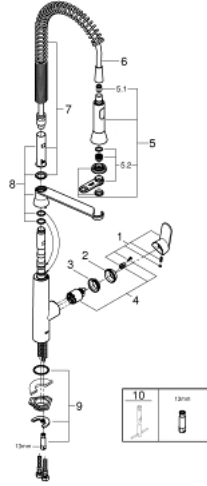

## K7 32 950 000 خلاط مطبخ بمقبض فردي بقياس 1/2 بوصة

وصف المنتج

• اللون: كروم

• طلاء GROHE LongLife

• قلب سيراميك GROHE SilkMove 35 مم

• رذاذ احترافي

• محوّل: مرغي المياه/ نفاث الدش SpeedClean

• ارتجاع آلي إلى مرغي المياه

• رذاذ معدني

• محدد معدل تدفق قابل للتعديل

• صباب قابل للدوران

• منطقة الدوران 140 درجة

• محمي من التدفق العكسي

• خراطيم توصيل مرنة

• نظام تركيب سريع

• maximum flow rate (at 3 bar): 14 l/min

## K7 32 950 000 خلاط مطبخ بمقبض فردي بقياس 1/2 بوصة

الآن - 2016 س طسغأ, قطع الغيار:

1: مقبض (رقم الطلب: 46729000)

2: غطاء (رقم الطلب: 46116000)

3: وحدة مسمار (رقم الطلب: 46460000)

4: خرطوشة (رقم الطلب: 46374000)

9: طقم تركيب ساق (رقم الطلب: 46671000)

10: موسع مقبس\* (رقم الطلب: 19332000)

11: مفتاح تحميل\* (رقم الطلب: 19017000)

\* إكسسوارات اختيارية