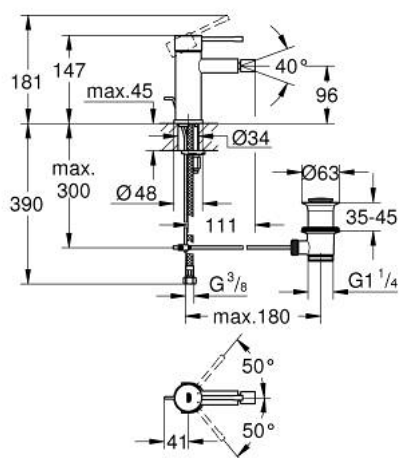

32 935 243 1 **ESSENCE MITIGEUR MONOCOMMANDE 1/2" BIDET**  
**TAILLE S**

**DESCRIPTION DU PRODUIT**

- Couleur: matte black
- GROHE SilkMove cartouche en céramique 28 mm
- avec limiteur de température
- GROHE FastFixation Plus installation ultra rapide
- mousseur à rotule
- tirette et garniture de vidage 1 1/4"
- flexibles de raccordement souples

32 935 243 1 **ESSENCE MITIGEUR MONOCOMMANDE 1/2" BIDET**  
**TAILLE S**

**PIÈCES DE RECHANGE**, mai 2024 – now

- 1: Levier (Numéro de commande 469172430)
- 2: Bague de fixation (Numéro de commande 46715000)
- 3: Cartouche (Numéro de commande 46580000)
- 4: tirette de vidage (Numéro de commande 467392430)
- 5: Mousseur (Numéro de commande 13998000)
- 6: Rosace (Numéro de commande 486032430)
- 7: Fixation M26x1,5 (Numéro de commande 46645000)
- 8: Garniture de vidage 1 1/4" (Numéro de commande 289102430)
- 8.1: Clapet de vidage (Numéro de commande 071822430)
- 8.2: Tige et rotule de vidage (Numéro de commande 07052000)
- 9: Clef platte SW 46 mm à 6 pans (Numéro de commande 19017000)\*
- 10: Tige et rotule de vidage (Numéro de commande 07341000)\*