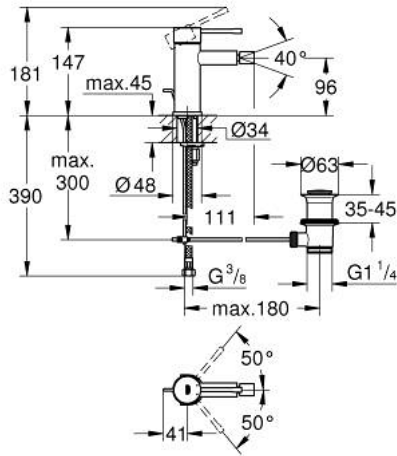

1 243 935 32 ESSENCE خلاط بيديه بمقبض فردي بقياس 1/2 بوصة مقاس صغير

وصف المنتج:

- اللون: Matte Black
- قلب سيراميك GROHE SilkMove 28 مم
- مع محدد درجة حرارة
- نظام التركيب GROHE QuickFix Plus
- مرعي المياه بمفصل كروي
- مجموعة تصريف المياه بقياس 1 1/4 بوصة
- خرطوم توصيل مرنة

1 243 935 32 ESSENCE خلاط بيديه بمقبض فردي بقياس 1/2 بوصة مقاس صغير

الآن - 2024 ويام، قطع الغيار

- 1: مقبض (469172430 رقم الطلب:-)
 - 2: حلقة تركيب (46715000 رقم الطلب:-)
 - 3: خرطوشة (46580000 رقم الطلب:-)
 - 4: lift rod (467392430 رقم الطلب:-)
 - 5: فلتر مياه (13998000 رقم الطلب:-)
 - 6: غطاء مثقوب من المنتصف (486032430 رقم الطلب:-)
 - 7: طقم تركيب ساق (46645000 رقم الطلب:-)
 - 8: مجموعة تصريف بقياس 1 1/4 بوصة (289102430 رقم الطلب:-)
 - 8.1: فيشه (071822430 رقم الطلب:-)
 - 8.2: عامود غير متمركز (07052000 رقم الطلب:-)
 - 9: مفتاح تحميل* (19017000 رقم الطلب:-)
 - 10: عامود غير متمركز* (07341000 رقم الطلب:-)
- * إكسسوارات اختيارية*