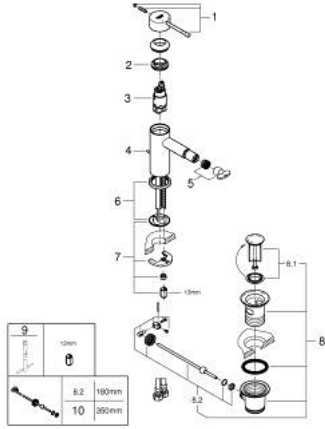

1 243 935 32 ESSENCE خلاط بيديه بمقبض فردي بقياس 1/2 بوصة مقاس صغير

وصف المنتج:

- اللون: Matte Black
- قلب سيراميك GROHE SilkMove 28 مم
- مع محدد درجة حرارة
- نظام التركيب GROHE QuickFix Plus
- مرعي المياه بمفصل كروي
- مجموعة تصريف المياه بقياس 1 1/4 بوصة
- خرطوم توصيل مرنة

1 243 935 32 ESSENCE خلاط بيديه بمقبض فردي بقياس 1/2 بوصة مقاس صغير

الآن - 2024 ويام، قطع الغيار

- 1: مقبض (469172430 رقم الطلب:-)
 - 2: حلقة تركيب (46715000 رقم الطلب:-)
 - 3: خرطوشة (46580000 رقم الطلب:-)
 - 4: lift rod (467392430 رقم الطلب:-)
 - 5: فلتر مياه (13998000 رقم الطلب:-)
 - 6: غطاء مثقوب من المنتصف (486032430 رقم الطلب:-)
 - 7: طقم تركيب ساق (46645000 رقم الطلب:-)
 - 8: مجموعة تصريف بقياس 1 1/4 بوصة (289102430 رقم الطلب:-)
 - 8.1: فيشه (071822430 رقم الطلب:-)
 - 8.2: عامود غير متمركز (07052000 رقم الطلب:-)
 - 9: مفتاح تحميل* (19017000 رقم الطلب:-)
 - 10: عامود غير متمركز* (07341000 رقم الطلب:-)
- * إكسسوارات اختيارية*