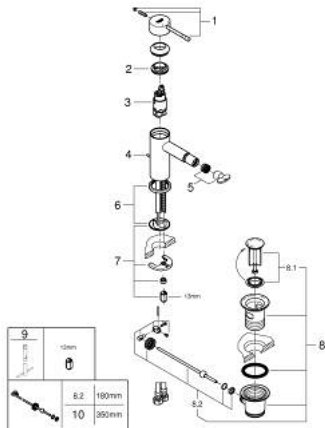

32 935 243 1 **ESSENCE SINGLE-LEVER BIDET MIXER 1/2"**
S-SIZE

SPARE PARTS, May 2024 – now

- 1: Lever (Spare part-nr. 469172430)
 - 2: Fitting ring (Spare part-nr. 46715000)
 - 3: Cartridge (Spare part-nr. 46580000)
 - 4: lift rod (Spare part-nr. 467392430)
 - 5: Mousseur (Spare part-nr. 13998000)
 - 6: Escutcheon (Spare part-nr. 486032430)
 - 7: Shank mounting kit (Spare part-nr. 46645000)
 - 8: Waste set 1 1/4" (Spare part-nr. 289102430)
 - 8.1: Plug (Spare part-nr. 071822430)
 - 8.2: Eccentric rod (Spare part-nr. 07052000)
 - 9: Mounting wrench (Spare part-nr. 19017000)*
 - 10: Eccentric rod (Spare part-nr. 07341000)*
- * Optional accessories