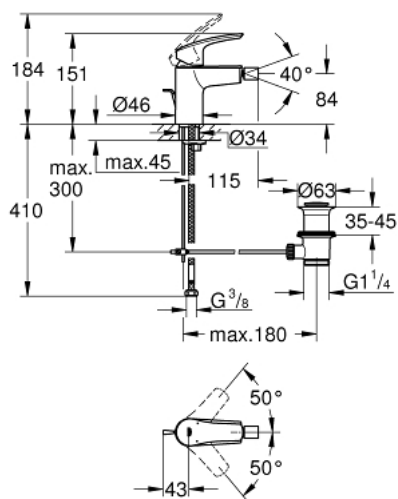

## 32 929 243 3 EUROSMART MITIGEUR MONOCOMMANDE 1/2" BIDET TAILLE S

### DESCRIPTION DU PRODUIT

- Couleur: matte black
- GROHE SilkMove cartouche en céramique 28 mm
- limiteur de débit ajustable
- avec limiteur de température
- GROHE EcoJoy économie d'eau
- débit maximum à 3 bars : 5 l/min
- conduit d'eau sans plomb ni nickel
- GROHE FastFixation installation rapide
- avec rotule
- tirette et garniture de vidage 1 1/4"
- flexibles de raccordement souples

### PIÈCES DE RECHANGE, février 2023 – now

- 1: Levier (Numéro de commande 485482430)
  - 2: capot (Numéro de commande 461162430)
  - 3: Cartouche (Numéro de commande 48518000)
  - 4: tirette de vidage (Numéro de commande 659362430)
  - 5: Mousseur à rotule (Numéro de commande 485522430)
  - 6: Fixation M26x1,5 (Numéro de commande 46645000)
  - 7: Garniture de vidage 1 1/4" (Numéro de commande 289102430)
  - 7.1: Clapet de vidage (Numéro de commande 071822430)
  - 7.2: Tige et rotule de vidage (Numéro de commande 07052000)
  - 8: Clef platte SW 46 mm à 6 pans (Numéro de commande 19017000)\*
  - 9: Tige et rotule de vidage (Numéro de commande 07341000)\*
- \* Accessoires en option