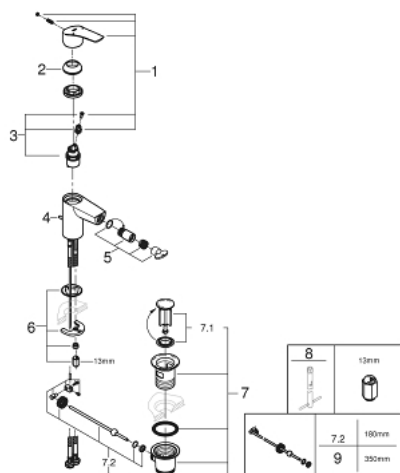

## 32 929 243 3 EUROSMART MITIGEUR MONOCOMMANDE 1/2" BIDET TAILLE S

### DESCRIPTION DU PRODUIT

- Couleur: matte black
- GROHE SilkMove cartouche en céramique 28 mm
- limiteur de débit ajustable
- avec limiteur de température
- GROHE EcoJoy économie d'eau
- débit maximum à 3 bars : 5 l/min
- conduit d'eau sans plomb ni nickel
- GROHE FastFixation installation rapide
- avec rotule
- tirette et garniture de vidage 1 1/4"
- flexibles de raccordement souples

### PIÈCES DE RECHANGE, février 2023 – now

- 1: Levier (Numéro de commande 485482430)
  - 2: capot (Numéro de commande 461162430)
  - 3: Cartouche (Numéro de commande 48518000)
  - 4: tirette de vidage (Numéro de commande 659362430)
  - 5: Mousseur à rotule (Numéro de commande 485522430)
  - 6: Fixation M26x1,5 (Numéro de commande 46645000)
  - 7: Garniture de vidage 1 1/4" (Numéro de commande 289102430)
  - 7.1: Clapet de vidage (Numéro de commande 071822430)
  - 7.2: Tige et rotule de vidage (Numéro de commande 07052000)
  - 8: Clef platte SW 46 mm à 6 pans (Numéro de commande 19017000)\*
  - 9: Tige et rotule de vidage (Numéro de commande 07341000)\*
- \* Accessoires en option