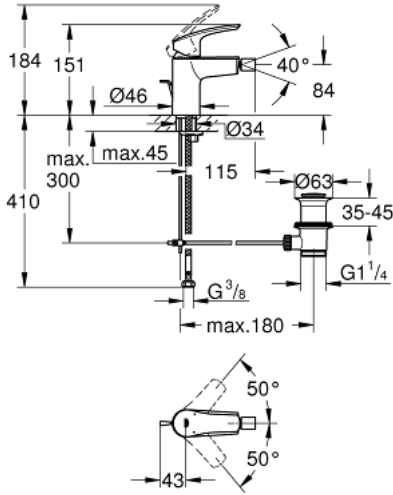

## EUROSMART 32 929 243 3 خلاط بيديه بمقبض فردي بقياس 1/2 بوصة مقاس صغير

وصف المنتج:

- اللون: Matte Black
- قلب سيراميك GROHE SilkMove 28 مم
- محدد معدل تدفق قابل للتعديل
- مع محدد درجة حرارة
- تقنية GROHE EcoJoy لمياه أقل وتدفق ممتاز
- maximum flow rate (at 3 bar): 5 l/min
- مسارات الماء الداخلية المعزولة - من دون رصاص ونيكل
- GROHE FastFixation rapid installation system
- بمفصل كروي
- مجموعة تصريف المياه بقياس 1 1/4 بوصة
- خراطيم توصيل مرنة

## 3 243 929 EUROSMART خلاط بيديه بمقبض فردي بقياس 1/2 بوصة مقاس صغير

الآن - 2023 رياربف, قطع\* الغيار:

1: مقبض (485482430 رقم\* الطلب:-)

2: cap (461162430 رقم\* الطلب:-)

3: خرطوشة (48518000 رقم\* الطلب:-)

4: lift rod (659362430 رقم\* الطلب:-)

5: فوهة صباب بنقطة اتصال كروية (485522430 رقم\* الطلب:-)

6: طقم تركيب ساق (46645000 رقم\* الطلب:-)

7: مجموعة تصريف بقياس 1 1/4 بوصة (289102430 رقم\* الطلب:-)

7.1: فيشه (071822430 رقم\* الطلب:-)