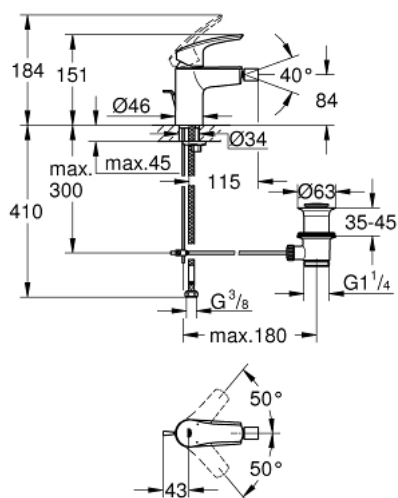

## 32 929 003 EUROSMART MITIGEUR MONOCOMMANDE 1/2" BIDET TAILLE S

### DESCRIPTION DU PRODUIT

- Couleur: chromé
- GROHE SilkMove cartouche en céramique 28 mm
- limiteur de débit ajustable
- avec limiteur de température
- GROHE LongLife finition durable
- GROHE EcoJoy économie d'eau
- débit maximum à 3 bars : 5 l/min
- conduit d'eau sans plomb ni nickel
- GROHE FastFixation installation rapide
- avec rotule
- tirette et garniture de vidage 1 1/4"
- flexibles de raccordement souples

32 929 003 **EUROSMART MITIGEUR MONOCOMMANDE 1/2" BIDET**  
**TAILLE S**

**PIÈCES DE RECHANGE**, juillet 2019 – now

- 1: Levier (Numéro de commande 48548000)
  - 2: Capuchon (Numéro de commande 46116000)
  - 3: Cartouche (Numéro de commande 48518000)
  - 4: Tirette (Numéro de commande 65936PD0)
  - 5: Mousseur à rotule (Numéro de commande 48552000)
  - 6: Fixation M26x1,5 (Numéro de commande 46645000)
  - 7: Garniture de vidage 1 1/4" (Numéro de commande 28910000)
  - 7.1: Clapet de vidage (Numéro de commande 07182000)
  - 7.2: Tige et rotule de vidage (Numéro de commande 07052000)
  - 8: Clef platte SW 46 mm à 6 pans (Numéro de commande 19017000)\*
  - 9: Tige et rotule de vidage (Numéro de commande 07341000)\*
- \* Accessoires en option