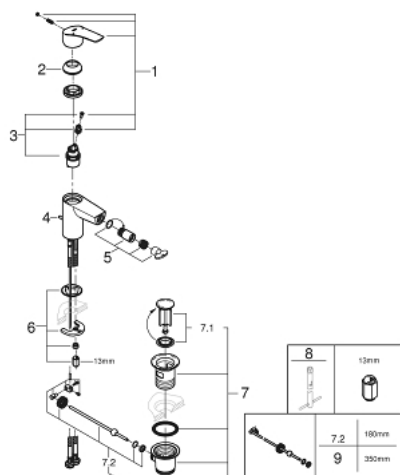

## 32 929 003 EUROSMART MITIGEUR MONOCOMMANDE 1/2" BIDET TAILLE S

### DESCRIPTION DU PRODUIT

- Couleur: chromé
- GROHE SilkMove cartouche en céramique 28 mm
- limiteur de débit ajustable
- avec limiteur de température
- GROHE LongLife finition durable
- GROHE EcoJoy économie d'eau
- débit maximum à 3 bars : 5 l/min
- conduit d'eau sans plomb ni nickel
- GROHE FastFixation installation rapide
- avec rotule
- tirette et garniture de vidage 1 1/4"
- flexibles de raccordement souples

32 929 003 **EUROSMART MITIGEUR MONOCOMMANDE 1/2" BIDET**  
**TAILLE S**

**PIÈCES DE RECHANGE**, juillet 2019 – now

- 1: Levier (Numéro de commande 48548000)
  - 2: Capuchon (Numéro de commande 46116000)
  - 3: Cartouche (Numéro de commande 48518000)
  - 4: Tirette (Numéro de commande 65936PD0)
  - 5: Mousseur à rotule (Numéro de commande 48552000)
  - 6: Fixation M26x1,5 (Numéro de commande 46645000)
  - 7: Garniture de vidage 1 1/4" (Numéro de commande 28910000)
  - 7.1: Clapet de vidage (Numéro de commande 07182000)
  - 7.2: Tige et rotule de vidage (Numéro de commande 07052000)
  - 8: Clef platte SW 46 mm à 6 pans (Numéro de commande 19017000)\*
  - 9: Tige et rotule de vidage (Numéro de commande 07341000)\*
- \* Accessoires en option