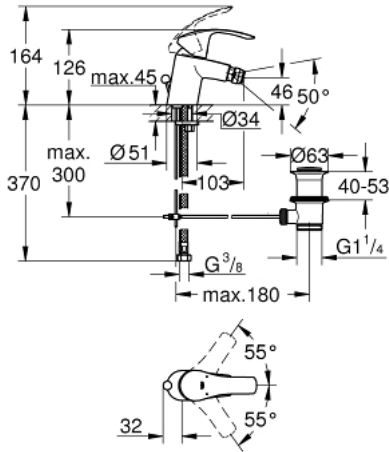

EUROSMART 32 929 002 خلاط بيديه بمقبض فردي بقياس 1/2 بوصة مقاس صغير

وصف المنتج:

- اللون: كروم
- قلب سيراميك GROHE SilkMove 35 مم
- محدد معدل تدفق قابل للتعديل
- مع محدد درجة حرارة
- طلاء كروم GROHE LongLife
- تقنية GROHE EcoJoy لمياه أقل وتدفق ممتاز
- maximum flow rate (at 3 bar): 5 l/min
- GROHE FastFixation rapid installation system
- بمفصل كروي
- مجموعة تصريف المياه بقياس 1 1/4 بوصة
- خراطيم توصيل مرنة

EUROSMART 32 929 002 خلاط بيديه بمقبض فردي بقياس 1/2 بوصة مقاس صغير

الآن - 2013 ربوتكأ، قطع الغيار

1: مقبض (46897000 رقم الطلب.)

2: غطاء (46492000 رقم الطلب.)

3: وحدة مسمار (46460000 رقم الطلب.)

4: خرطوشة (46374000 رقم الطلب.)

5: شداد (06329000 رقم الطلب.)

6: فلتر مياه (48159000 رقم الطلب.)

7: طقم تركيب ساق (46671000 رقم الطلب.)

8: مجموعة تصريف بقياس 1 1/4 بوصة (28910000 رقم الطلب.)

8.1: فيشه (07182000 رقم الطلب.)

8.2: عامود غير متمركز (07052000 رقم الطلب.)