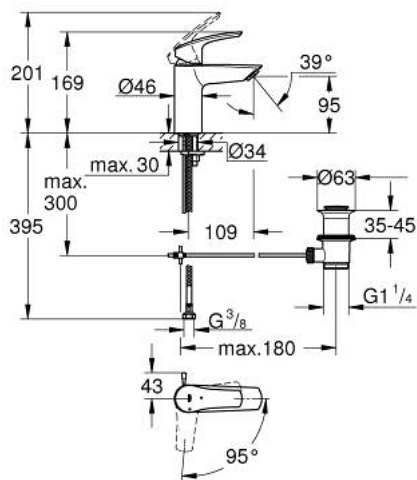

32 926 243 3 EUROSMART MITIGEUR MONOCOMMANDE 1/2" LAVABO TAILLE S

DESCRIPTION DU PRODUIT

- Couleur: matte black
- GROHE SilkMove cartouche en céramique 28 mm
- OpenCold - cold water flow in mid-lever position
- limiteur de débit ajustable
- avec limiteur de température
- GROHE EcoJoy économie d'eau
- débit maximum à 3 bars : 5 l/min
- conduit d'eau sans plomb ni nickel
- GROHE FastFixation installation rapide
- tirette et garniture de vidage 1 1/4"
- lift rod in lateral position
- flexibles de raccordement souples
- gamme GROHE Professional

32 926 243 3 **EUROSMART MITIGEUR MONOCOMMANDE 1/2" LAVABO**
TAILLE S

PIÈCES DE RECHANGE, février 2023 – now

- 1: Levier (Numéro de commande 485512430)
- 2: capot (Numéro de commande 461162430)
- 3: Cartouche (Numéro de commande 48518000)
- 4: tirette de vidage (Numéro de commande 659362430)
- 5: Mousseur (Numéro de commande 481592430)
- 6: Fixation M26x1,5 (Numéro de commande 46645000)
- 7: Garniture de vidage 1 1/4" (Numéro de commande 289102430)
- 7.1: Clapet de vidage (Numéro de commande 071822430)
- 7.2: Tige et rotule de vidage (Numéro de commande 07052000)
- 8: Clef platte SW 46 mm à 6 pans (Numéro de commande 19017000)*
- 9: Tige et rotule de vidage (Numéro de commande 07341000)*
- * Accessoires en option