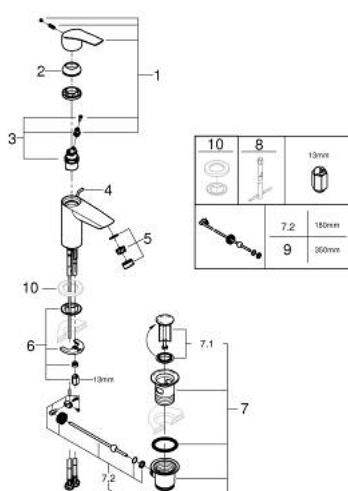

32 926 243 3 EUROSMART MITIGEUR MONOCOMMANDE 1/2" LAVABO TAILLE S

DESCRIPTION DU PRODUIT

- Couleur: matte black
- GROHE SilkMove cartouche en céramique 28 mm
- EcoMode - cold water flow in mid-lever position saves energy
- limiteur de débit ajustable
- avec limiteur de température
- GROHE EcoJoy économie d'eau
- débit maximum à 3 bars : 5 l/min
- conduit d'eau sans plomb ni nickel
- GROHE FastFixation installation rapide
- tirette et garniture de vidage 1 1/4"
- lift rod in lateral position
- flexibles de raccordement souples
- gamme GROHE Professional

32 926 243 3 EUROSMART MITIGEUR MONOCOMMANDE 1/2" LAVABO TAILLE S

PIÈCES DE RECHANGE, février 2023 – now

- 1: Levier (Numéro de commande 485512430)
 - 2: capot (Numéro de commande 461162430)
 - 3: Cartouche (Numéro de commande 48518000)
 - 4: tirette de vidage (Numéro de commande 659362430)
 - 5: Mousseur (Numéro de commande 481592430)
 - 6: Fixation M26x1,5 (Numéro de commande 46645000)
 - 7: Garniture de vidage 1 1/4" (Numéro de commande 289102430)
 - 7.1: Clapet de vidage (Numéro de commande 071822430)
 - 7.2: Tige et rotule de vidage (Numéro de commande 07052000)
 - 8: Clef platte SW 46 mm à 6 pans (Numéro de commande 19017000)*
 - 9: Tige et rotule de vidage (Numéro de commande 07341000)*
- * Accessoires en option