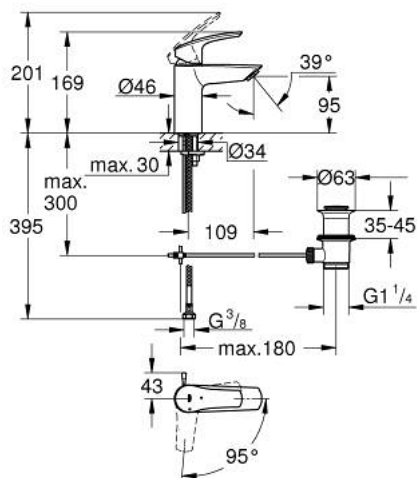

32 926 243 3 EUROSMART MITIGEUR MONOCOMMANDE 1/2" LAVABO TAILLE S

DESCRIPTION DU PRODUIT

- Couleur: matte black
- GROHE SilkMove cartouche en céramique 28 mm
- EcoMode - cold water flow in mid-lever position saves energy
- limiteur de débit ajustable
- avec limiteur de température
- GROHE EcoJoy économie d'eau
- débit maximum à 3 bars : 5 l/min
- conduit d'eau sans plomb ni nickel
- GROHE FastFixation installation rapide
- tirette et garniture de vidage 1 1/4"
- lift rod in lateral position
- flexibles de raccordement souples
- gamme GROHE Professional

32 926 243 3 EUROSMART MITIGEUR MONOCOMMANDE 1/2" LAVABO TAILLE S

PIÈCES DE RECHANGE, février 2023 – now

- 1: Levier (Numéro de commande 485512430)
 - 2: capot (Numéro de commande 461162430)
 - 3: Cartouche (Numéro de commande 48518000)
 - 4: tirette de vidage (Numéro de commande 659362430)
 - 5: Mousseur (Numéro de commande 481592430)
 - 6: Fixation M26x1,5 (Numéro de commande 46645000)
 - 7: Garniture de vidage 1 1/4" (Numéro de commande 289102430)
 - 7.1: Clapet de vidage (Numéro de commande 071822430)
 - 7.2: Tige et rotule de vidage (Numéro de commande 07052000)
 - 8: Clef platte SW 46 mm à 6 pans (Numéro de commande 19017000)*
 - 9: Tige et rotule de vidage (Numéro de commande 07341000)*
- * Accessoires en option