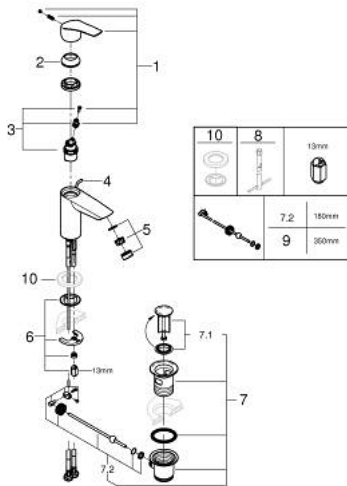

32 926 243 3 EUROSMART MITIGEUR MONOCOMMANDE 1/2" LAVABO TAILLE S

DESCRIPTION DU PRODUIT

- Couleur: matte black
- GROHE SilkMove cartouche en céramique 28 mm
- OpenCold - cold water flow in mid-lever position
- limiteur de débit ajustable
- avec limiteur de température
- GROHE EcoJoy économie d'eau
- débit maximum à 3 bars : 5 l/min
- conduit d'eau sans plomb ni nickel
- GROHE FastFixation installation rapide
- tirette et garniture de vidage 1 1/4"
- lift rod in lateral position
- flexibles de raccordement souples
- gamme GROHE Professional

32 926 243 3 **EUROSMART MITIGEUR MONOCOMMANDE 1/2" LAVABO**
TAILLE S

PIÈCES DE RECHANGE, février 2023 – now

- 1: Levier (Numéro de commande 485512430)
- 2: capot (Numéro de commande 461162430)
- 3: Cartouche (Numéro de commande 48518000)
- 4: tirette de vidage (Numéro de commande 659362430)
- 5: Mousseur (Numéro de commande 481592430)
- 6: Fixation M26x1,5 (Numéro de commande 46645000)
- 7: Garniture de vidage 1 1/4" (Numéro de commande 289102430)
- 7.1: Clapet de vidage (Numéro de commande 071822430)
- 7.2: Tige et rotule de vidage (Numéro de commande 07052000)
- 8: Clef platte SW 46 mm à 6 pans (Numéro de commande 19017000)*
- 9: Tige et rotule de vidage (Numéro de commande 07341000)*
- * Accessoires en option