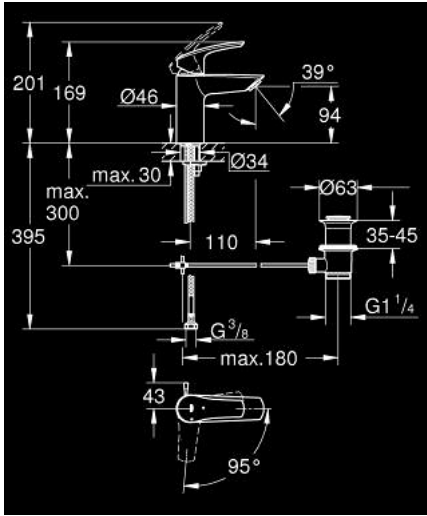

EUROSMART 32 926 243 3 خلاط حوض بمقبض فردي بقياس 1/2 بوصة مقاس صغير

وصف المنتج:

- اللون: Matte Black
- قلب سيراميك GROHE SilkMove 28 مم
- OpenCold - cold water flow in mid-lever position
- محدد معدل تدفق قابل للتعديل
- مع محدد درجة حرارة
- تقنية GROHE EcoJoy لمياه أقل وتدفق ممتاز
- maximum flow rate (at 3 bar): 5 l/min
- مسارات الماء الداخلية المعزولة - من دون رصاص ونيكل
- GROHE FastFixation rapid installation system
- مجموعة تصريف المياه بقياس 1 1/4 بوصة
- lift rod in lateral position
- خرطوم توصيل مرنة
- professional edition

EUROSMART 32 926 243 3 خلاط حوض بمقبض فردي بقياس 1/2 بوصة مقاس صغير

الآن - 2023 رياربف, قطع* الغيار:

1: مقبض (485512430 رقم* الطلب:-)

2: cap (461162430 رقم* الطلب:-)

3: خرطوشة (48518000 رقم* الطلب:-)

4: lift rod (659362430 رقم* الطلب:-)

5: فلتر مياه (481592430 رقم* الطلب:-)

6: طقم تركيب ساق (46645000 رقم* الطلب:-)

7: مجموعة تصريف بقياس 1 1/4 بوصة (289102430 رقم* الطلب:-)

7.1: فيشه (071822430 رقم* الطلب:-)

7.2: عامود غير متمركز (07052000 رقم* الطلب:-)