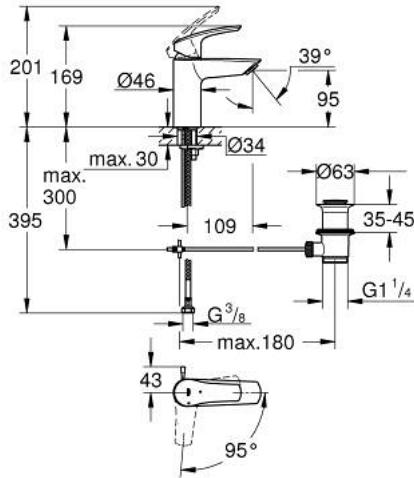

EUROSMART 32 926 243 3 خلاط حوض بمقبض فردي بقياس 1/2 بوصة مقاس صغير

وصف المنتج:

• اللون: Matte Black

• قلب سيراميك GROHE SilkMove 28 مم

• EcoMode - cold water flow in mid-lever position saves energy

• محدد معدل تدفق قابل للتعديل

• مع محدد درجة حرارة

• تقنية GROHE EcoJoy لمياه أقل وتدفق ممتاز

• maximum flow rate (at 3 bar): 5 l/min

• مسارات الماء الداخلية المعزولة - من دون رصاص ونيكل

• GROHE FastFixation rapid installation system

• مجموعة تصريف المياه بقياس 1 1/4 بوصة

• lift rod in lateral position

• خراطيم توصيل مرنة

• professional edition

EUROSMART 32 926 243 3 خلاط حوض بمقبض فردي بقياس 1/2 بوصة مقاس صغير

الآن - 2023 رياربف, قطع الغيار:

1: مقبض (485512430 رقم الطلب:-)

2: cap (461162430 رقم الطلب:-)

3: خرطوشة (48518000 رقم الطلب:-)

4: lift rod (659362430 رقم الطلب:-)

5: فلتر مياه (481592430 رقم الطلب:-)

6: طقم تركيب ساق (46645000 رقم الطلب:-)

7: مجموعة تصريف بقياس 1 1/4 بوصة (289102430 رقم الطلب:-)