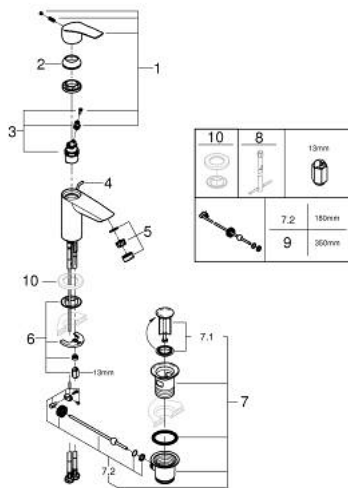

32 926 003 **EUROSMART MITIGEUR MONOCOMMANDE 1/2" LAVABO**  
**TAILLE S**

**DESCRIPTION DU PRODUIT**

- Couleur: chromé
- GROHE SilkMove cartouche en céramique 28 mm
- EcoMode - cold water flow in mid-lever position saves energy
- limiteur de débit ajustable
- avec limiteur de température
- GROHE LongLife finition durable
- GROHE EcoJoy économie d'eau
- débit maximum à 3 bars : 5 l/min
- conduit d'eau sans plomb ni nickel
- GROHE FastFixation installation rapide
- tirette et garniture de vidage 1 1/4"
- lift rod in lateral position
- flexibles de raccordement souples
- gamme GROHE Professional

32 926 003 **EUROSMART MITIGEUR MONOCOMMANDE 1/2" LAVABO**  
**TAILLE S**

**PIÈCES DE RECHANGE**, juillet 2019 – août 2024

- 1: Levier (Numéro de commande 48551000)
- 2: Capuchon (Numéro de commande 46116000)
- 3: Cartouche (Numéro de commande 48518000)
- 4: Tirette (Numéro de commande 65936PD0)
- 5: Mousseur (Numéro de commande 48159000)
- 6: Fixation M26x1,5 (Numéro de commande 46645000)
- 7: Garniture de vidage 1 1/4" (Numéro de commande 28910000)
- 7.1: Clapet de vidage (Numéro de commande 07182000)
- 7.2: Tige et rotule de vidage (Numéro de commande 07052000)
- 8: Clef plate SW 46 mm à 6 pans (Numéro de commande 19017000)\*
- 9: Tige et rotule de vidage (Numéro de commande 07341000)\*
- 10: rosace (Numéro de commande 48165000)\*