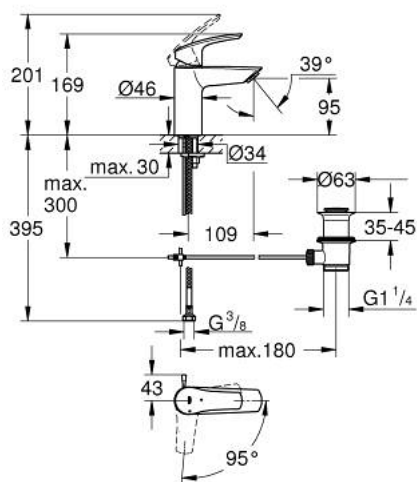

32 926 003 **EUROSMART MITIGEUR MONOCOMMANDE 1/2" LAVABO**
TAILLE S

DESCRIPTION DU PRODUIT

- Couleur: chromé
- GROHE SilkMove cartouche en céramique 28 mm
- OpenCold - cold water flow in mid-lever position
- limiteur de débit ajustable
- avec limiteur de température
- GROHE LongLife finition durable
- GROHE EcoJoy économie d'eau
- débit maximum à 3 bars : 5 l/min
- conduit d'eau sans plomb ni nickel
- GROHE FastFixation installation rapide
- tirette et garniture de vidage 1 1/4"
- lift rod in lateral position
- flexibles de raccordement souples
- gamme GROHE Professional

32 926 003 EUROSMART MITIGEUR MONOCOMMANDE 1/2" LAVABO TAILLE S

PIÈCES DE RECHANGE, juillet 2019 – août 2024

- 1: Levier (Numéro de commande 48551000)
- 2: Capuchon (Numéro de commande 46116000)
- 3: Cartouche (Numéro de commande 48518000)
- 4: Tirette (Numéro de commande 65936PD0)
- 5: Mousseur (Numéro de commande 48159000)
- 6: Fixation M26x1,5 (Numéro de commande 46645000)
- 7: Garniture de vidage 1 1/4" (Numéro de commande 28910000)
- 7.1: Clapet de vidage (Numéro de commande 07182000)
- 7.2: Tige et rotule de vidage (Numéro de commande 07052000)
- 8: Clef plate SW 46 mm à 6 pans (Numéro de commande 19017000)*
- 9: Tige et rotule de vidage (Numéro de commande 07341000)*
- 10: rosace (Numéro de commande 48165000)*