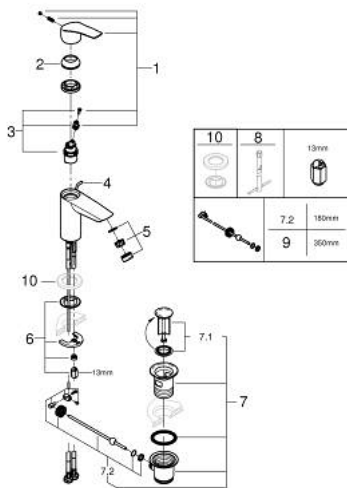

32 926 003 **EUROSMART MITIGEUR MONOCOMMANDE 1/2" LAVABO**
TAILLE S

DESCRIPTION DU PRODUIT

- Couleur: chromé
- GROHE SilkMove cartouche en céramique 28 mm
- OpenCold - cold water flow in mid-lever position
- limiteur de débit ajustable
- avec limiteur de température
- GROHE LongLife finition durable
- GROHE EcoJoy économie d'eau
- débit maximum à 3 bars : 5 l/min
- conduit d'eau sans plomb ni nickel
- GROHE FastFixation installation rapide
- tirette et garniture de vidage 1 1/4"
- lift rod in lateral position
- flexibles de raccordement souples
- gamme GROHE Professional

32 926 003 EUROSMART MITIGEUR MONOCOMMANDE 1/2" LAVABO TAILLE S

PIÈCES DE RECHANGE, juillet 2019 – août 2024

- 1: Levier (Numéro de commande 48551000)
- 2: Capuchon (Numéro de commande 46116000)
- 3: Cartouche (Numéro de commande 48518000)
- 4: Tirette (Numéro de commande 65936PD0)
- 5: Mousseur (Numéro de commande 48159000)
- 6: Fixation M26x1,5 (Numéro de commande 46645000)
- 7: Garniture de vidage 1 1/4" (Numéro de commande 28910000)
- 7.1: Clapet de vidage (Numéro de commande 07182000)
- 7.2: Tige et rotule de vidage (Numéro de commande 07052000)
- 8: Clef plate SW 46 mm à 6 pans (Numéro de commande 19017000)*
- 9: Tige et rotule de vidage (Numéro de commande 07341000)*
- 10: rosace (Numéro de commande 48165000)*