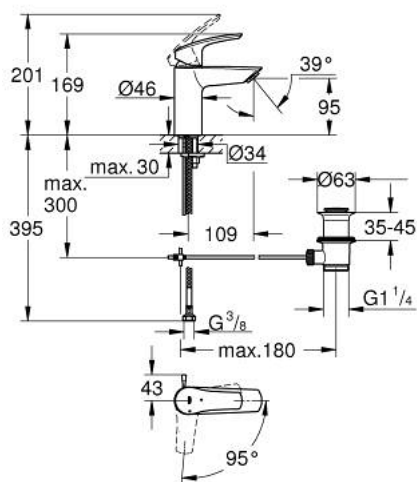

32 926 003 **EUROSMART MITIGEUR MONOCOMMANDE 1/2" LAVABO**  
**TAILLE S**

**DESCRIPTION DU PRODUIT**

- Couleur: chromé
- GROHE SilkMove cartouche en céramique 28 mm
- EcoMode - cold water flow in mid-lever position saves energy
- limiteur de débit ajustable
- avec limiteur de température
- GROHE LongLife finition durable
- GROHE EcoJoy économie d'eau
- débit maximum à 3 bars : 5 l/min
- conduit d'eau sans plomb ni nickel
- GROHE FastFixation installation rapide
- tirette et garniture de vidage 1 1/4"
- lift rod in lateral position
- flexibles de raccordement souples
- gamme GROHE Professional

32 926 003 **EUROSMART MITIGEUR MONOCOMMANDE 1/2" LAVABO**  
**TAILLE S**

**PIÈCES DE RECHANGE**, juillet 2019 – août 2024

- 1: Levier (Numéro de commande 48551000)
- 2: Capuchon (Numéro de commande 46116000)
- 3: Cartouche (Numéro de commande 48518000)
- 4: Tirette (Numéro de commande 65936PD0)
- 5: Mousseur (Numéro de commande 48159000)
- 6: Fixation M26x1,5 (Numéro de commande 46645000)
- 7: Garniture de vidage 1 1/4" (Numéro de commande 28910000)
- 7.1: Clapet de vidage (Numéro de commande 07182000)
- 7.2: Tige et rotule de vidage (Numéro de commande 07052000)
- 8: Clef plate SW 46 mm à 6 pans (Numéro de commande 19017000)\*
- 9: Tige et rotule de vidage (Numéro de commande 07341000)\*
- 10: rosace (Numéro de commande 48165000)\*