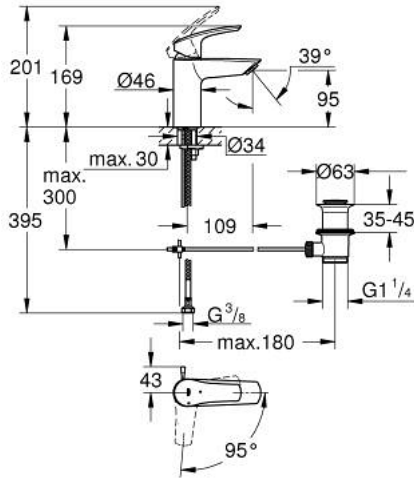

## EUROSMART 32 926 003 خلاط حوض بمقبض فردي بقياس 1/2 بوصة مقاس صغير

وصف المنتج:

• اللون: كروم

• قلب سيراميك GROHE SilkMove 28 مم

• EcoMode - cold water flow in mid-lever position saves energy

• محدد معدل تدفق قابل للتعديل

• مع محدد درجة حرارة

• طلاء كروم GROHE LongLife

• تقنية GROHE EcoJoy لمياه أقل وتدفق ممتاز

• maximum flow rate (at 3 bar): 5 l/min

• مسارات الماء الداخلية المعزولة - من دون رصاص ونيكل

• GROHE FastFixation rapid installation system

• مجموعة تصريف المياه بقياس 1 1/4 بوصة

• lift rod in lateral position

• خراطيم توصيل مرنة

• professional edition

## EUROSMART 32 926 003 خلاط حوض بمقبض فردي بقياس 1/2 بوصة مقاس صغير

2024 س طسغأ - 2019 وي لوي , قطع الغيار

1: مقبض (48551000 رقم الطلب:-)

2: غطاء (46116000 رقم الطلب:-)

3: خرطوشة (48518000 رقم الطلب:-)

4: عامود رفع (65936PD0 رقم الطلب:-)