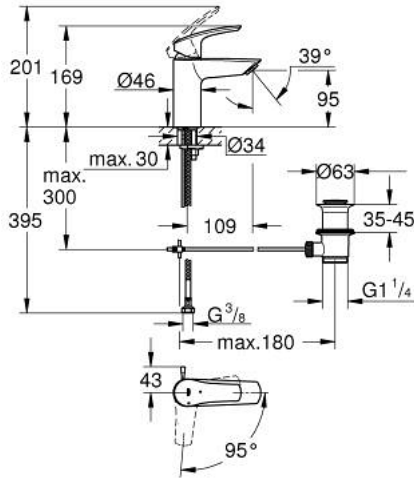

EUROSMART 32 926 003 خلاط حوض بمقبض فردي بقياس 1/2 بوصة  
مقاس صغير

وصف المنتج:

• اللون: كروم

• قلب سيراميك GROHE SilkMove 28 مم

• OpenCold - cold water flow in mid-lever position

• محدد معدل تدفق قابل للتعديل

• مع محدد درجة حرارة

• طلاء كروم GROHE LongLife

• تقنية GROHE EcoJoy لمياه أقل وتدفق ممتاز

• maximum flow rate (at 3 bar): 5 l/min

• مسارات الماء الداخلية المعزولة - من دون رصاص ونيكل

• GROHE FastFixation rapid installation system

• مجموعة تصريف المياه بقياس 1 1/4 بوصة

• lift rod in lateral position

• خراطيم توصيل مرنة

• professional edition

## EUROSMART 32 926 003 خلاط حوض بمقبض فردي بقياس 1/2 بوصة مقاس صغير

2024 س طسغأ - 2019 وي لوي , قطع الغيار

1: مقبض (48551000 رقم الطلب:-)

2: غطاء (46116000 رقم الطلب:-)

3: خرطوشة (48518000 رقم الطلب:-)

4: عامود رفع (65936PD0 رقم الطلب:-)