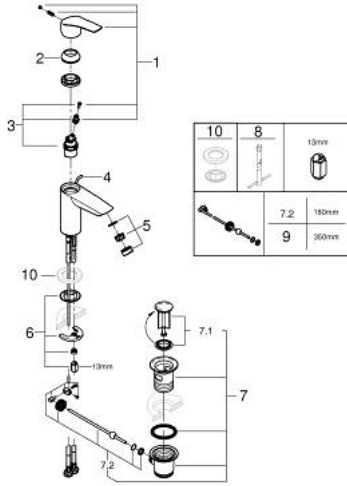

• مجموعة تصريف المياه بقياس 1 1/4 بوصة

• lift rod in lateral position

• خراطيم توصيل مرنة

• professional edition

## EUROSMART 32 926 003 خلاط حوض بمقبض فردي بقياس 1/2 بوصة مقاس صغير

2024 س طسغأ - 2019 وي لوي , قطع الغيار

1: مقبض (48551000 رقم الطلب:-)

2: غطاء (46116000 رقم الطلب:-)

3: خرطوشة (48518000 رقم الطلب:-)

4: عامود رفع (65936PD0 رقم الطلب:-)

5: فلتر مياه (48159000 رقم الطلب:-)

6: طقم تركيب ساق (46645000 رقم الطلب:-)

7: مجموعة تصريف بقياس 1 1/4 بوصة (28910000 رقم الطلب:-)

7.1: فيشه (07182000 رقم الطلب:-)

7.2: عامود غير متمركز (07052000 رقم الطلب:-)